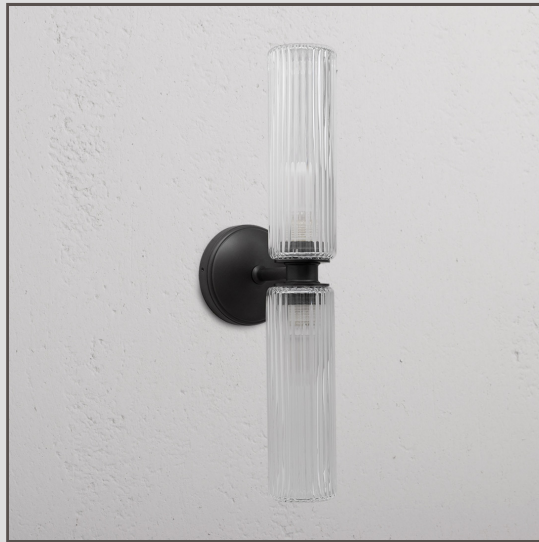

## Claremont Medium-Wandleuchte geriffeltes Glas – Bronze

11685

Die Medium-Wandleuchte Claremont hat zwei Schirme, die sowohl nach oben als auch nach unten Licht spenden. Wie die kleine Version mit nur einem Schirm passt die dezente Silhouette sowohl in klassische als auch in moderne Häuser.

Sie können sie einzeln einsetzen, um externe Türen in Licht zu tauchen oder paarweise, um einen größeren Bereich auszuleuchten.

Bronze ist unser dunkelstes Finish. Es glänzt aber nicht, was die Wirkung der dunklen Farbe abschwächt. Die tiefbraune matte Farbe wirkt je nach Lichteinfall fast schwarz.

- Schirm aus mundgeblasenem Glas. Weitere Informationen finden Sie in unseren FAQs unten.
- Aus Massivmessing
- Mit G9-Lampe kompatibel
- Für den Außengebrauch geeignet
- In Großbritannien entwickelt
- Mit Deckenstrahlern, Schaltern und Steckdosen im gleichen Stil kombinieren
- Abmessungen: = L 404 mm x B 98 mm; Rosettengrundplatte = 98 mm;
- Komplett dimmbar mit einer passenden G9-Lampe
- Schutzart IP44 = geschützt gegen feste Fremdkörper >1 mm, geschützt gegen Spritzwasser
- Mit energiesparenden 18-mm-G9-Lampen verwenden (nicht im Lieferumfang enthalten)
- Kein Treiber nötig
- Mit WAGO-Steckklemmen ausgestattet – für eine schnelle und einfache Verdrahtung und Prüfung