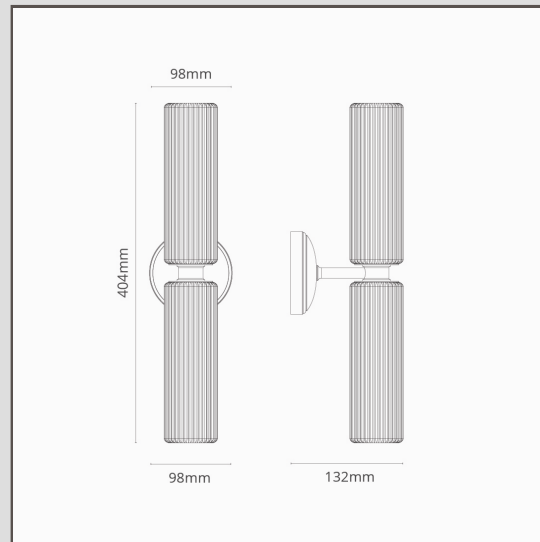

## Claremont Medium-Wandleuchte geriffeltes Glas – Bronze

11685

Die Medium-Wandleuchte Claremont hat zwei Schirme, die sowohl nach oben als auch nach unten Licht spenden. Wie die kleine Version mit nur einem Schirm passt die dezente Silhouette sowohl in klassische als auch in moderne Häuser.

- Schirm aus mundgeblasenem Glas. Weitere Informationen finden Sie in unseren FAQs unten.
- Aus Massivmessing
- Mit G9-Lampe kompatibel
- Für den Außengebrauch geeignet
- In Großbritannien entwickelt
- Mit Deckenstrahlern, Schaltern und Steckdosen im gleichen Stil kombinieren
- Abmessungen: = L 404 mm x B 98 mm; Rosettengrundplatte = 98 mm;
- Komplett dimmbar mit einer passenden G9-Lampe
- Schutzart IP44 = geschützt gegen feste Fremdkörper >1 mm, geschützt gegen Spritzwasser
- Mit energiesparenden 18-mm-G9-Lampen verwenden (nicht im Lieferumfang enthalten)
- Kein Treiber nötig
- Mit WAGO-Steckklemmen ausgestattet – für eine schnelle und einfache Verdrahtung und Prüfung