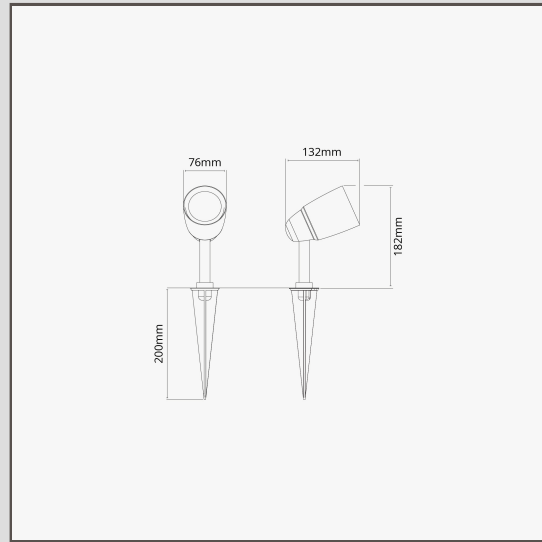

Ealing Bodenstrahler – Antikes Messing

14623

Der Bodenstrahler Ealing beleuchtet Bäume, Gartenelemente oder Außenwände von unten.

Antikes Messing ist eine „lebendige“ Oberfläche. Das Finish reagiert auf die Feuchtigkeit in der Luft. Das bedeutet, dass es mit der Zeit dunkler wird, insbesondere an Stellen, die häufig angefasst werden. Wir altern die Artikel von Hand in der Werkstatt, damit sie bereits eine Patina haben, wenn sie bei Ihnen ankommen.

- Aus rostbeständigem Massivmessing gefertigt
- Für eine 50-mm-G10-Lampe
- Für den Außengebrauch geeignet
- 200-mm-Erdspieß
- Passt zu allen Outdoorleuchten in der Ausführung Antikes Messing
- Abmessungen: H 140 mm × B 74 mm × T 140 mm
- Schutzart IP56 = geschützt gegen Staub, geschützt vor starkem Strahlwasser (für den Außengebrauch geeignet)
- Mit energiesparenden 50-mm-GU10-Lampen wie Arthur oder Chester verwenden (nicht im Lieferumfang enthalten)
- Kein Treiber nötig
- Verbindungskabel: 3 m