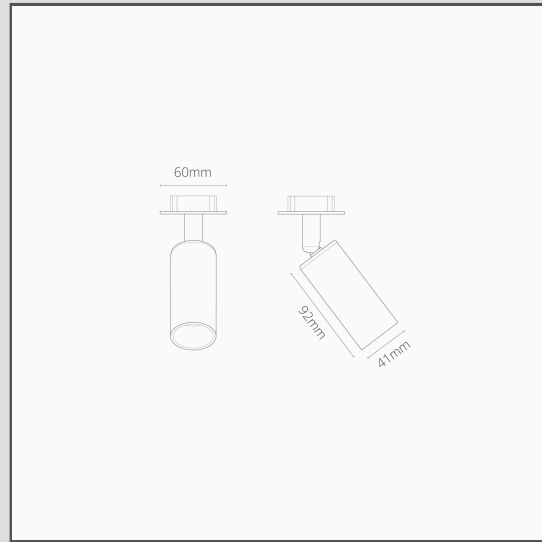

Durham Deckenstrahler 35 mm - lackierbar

17014

Unser kleiner ausrichtbarer Durham Deckenstrahler Strahler ist zur Montage an der Decken Oberfläche - Aufbaustrahler - entwickelt und kann sowohl angewinkelt, als auch um 360 Grad gedreht werden.

Er ist weiß grundiert und kann mit der selben Farbe ihrer Decke lackiert werden für einen fließenden und diskreten Eindruck.

- Farbe haftet dank Ätzprimer gut – für ein einheitliches Finish
- Mit einem 35mm LED GU10 Leuchtmittel verwenden, wie unsere GU10 Lampen
- Abmessungen: Schirm = L 92mm x B 41mm ; Rosettengrundplatte = 60 mm
- Schutzart IP20 = geschützt gegen feste Fremdkörper >12 mm, ungeschützt gegen Wasser
- Lochgröße: 50 mm, Aussparungstiefe: 60 mm
- Mit energiesparenden GU10-Lampen verwenden, nicht im Lieferumfang enthalten
- Interne Federklemmen fixieren den Strahler an der Decke
- NUR auf Gipskartondecke mit ausreichend Hohlraum montieren
- Kein Treiber nötig
- inklusive Anschlusskasten
- Klasse I
- Vollständig dimmbar mit passendem G10 Leuchtmittel