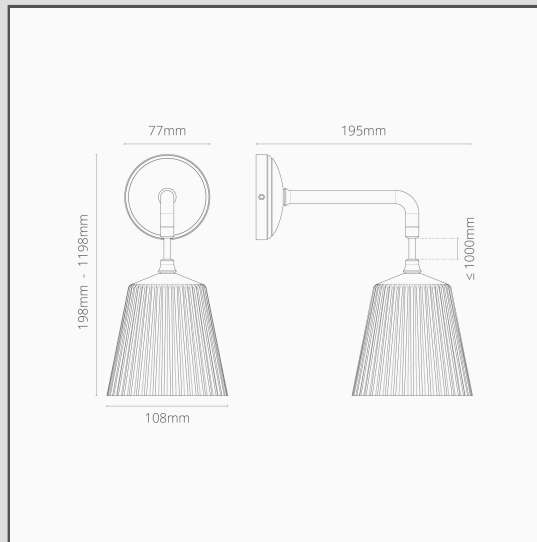

## Richmond kleine hängende Wandleuchte geriffeltes Glas – Antikes Messing

19689

Die hängende Wandleuchte Richmond fügt sich dank ihres schnörkellosen Designs in moderne wie klassische Inneneinrichtungen ein. Als Duo verleihen die Leuchten Ihrem Schlafzimmer Charakter, die hängende Wandleuchte ist aber auch allein ein echter Hingucker.

Der Schirm aus geriffeltem Glas ist ideal, wenn Sie eine Rundumbeleuchtung wollen.

- Schirm aus mundgeblasenem Glas. Weitere Informationen finden Sie in unseren FAQs unten.
- Aus Massivmessing
- Kabel: 1,2 Meter, geflochten
- Komplett dimmbar mit einer G9-Lampe
- Mit Deckenstrahlern, Schaltern und Steckdosen im gleichen Stil kombinieren
- Die Oberfläche Antikes Messing verdunkelt sich in den ersten drei Monaten nach Auslieferung. Nach einem Monat sieht das Finish wie oben im Bild aus.
- Abmessungen: = L 198 mm x B 106 mm; Rosettengrundplatte = 77 mm
- Komplett dimmbar mit einer passenden G9-Lampe
- Schutzart IP20 = geschützt gegen feste Fremdkörper > 12 mm, ungeschützt gegen Wasser NICHT für den Aussengebrauch geeignet
- Mit energiesparenden 18-mm-G9-Lampen verwenden (nicht im Lieferumfang enthalten)
- Kein Treiber nötig
- Mit Anschlusskasten – für eine schnelle und einfache Verdrahtung und Prüfung