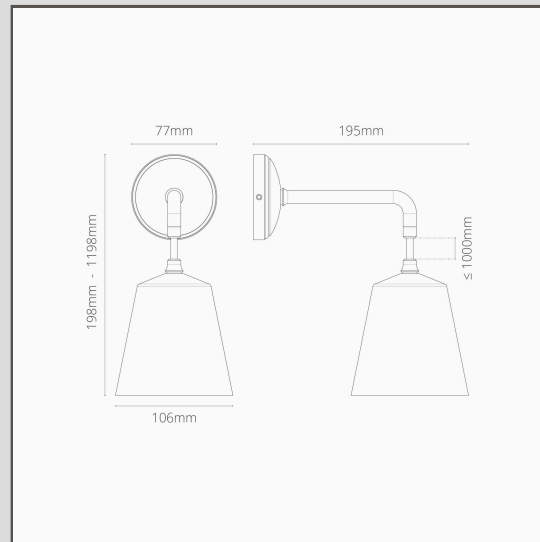

## Richmond kleine hängende Wandleuchte – Bronze

12714

Die hängende Wandleuchte Richmond fügt sich dank ihres schnörkellosen Designs in moderne wie klassische Inneneinrichtungen ein. Als Duo verleihen die Leuchten Ihrem Schlafzimmer Charakter, die hängende Wandleuchte ist aber auch allein ein echter Hingucker.

Bronze ist unser dunkelstes Finish. Es glänzt aber nicht, was die Wirkung der dunklen Farbe abschwächt. Die tiefbraune matte Farbe wirkt je nach Lichteinfall fast schwarz.

- Aus Messing
- Kabel: 1,2 Meter, geflochten
- Komplett dimmbar mit einer G9-Lampe
- Mit Deckenstrahlern, Schaltern und Steckdosen im gleichen Stil kombinieren
- Abmessungen: = L 198 mm x B 106 mm; Rosettengrundplatte = 77 mm
- Komplett dimmbar mit einer passenden G9-Lampe
- Schutzart IP20 = geschützt gegen feste Fremdkörper > 12 mm, ungeschützt gegen Wasser NICHT für den Aussengebrauch geeignet
- Mit energiesparenden 18-mm-G9-Lampen verwenden (nicht im Lieferumfang enthalten)
- Kein Treiber nötig
- Mit Anschlusskasten – für eine schnelle und einfache Verdrahtung und Prüfung