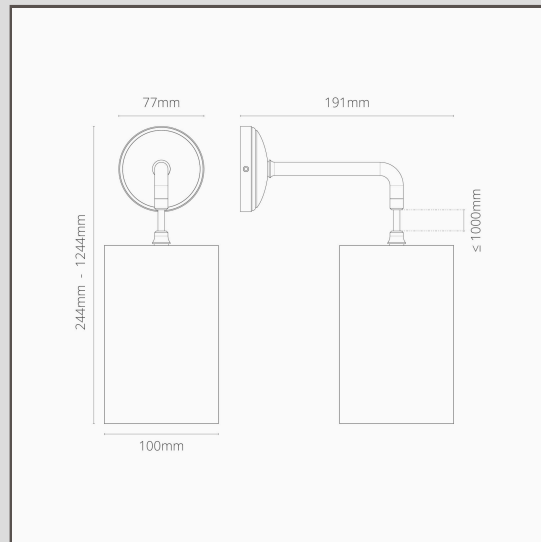

## Primrose kleine hängende Wandleuchte Basaltgrau – Poliertes Nickel

19114

Die Wandleuchte Primrose vereint Tradition und Moderne durch Form und Funktion. Als Duo verleihen die Leuchten Ihrem Schlafzimmer Charakter, die hängende Wandleuchte ist aber auch allein ein echter Hingucker.

- Sockel aus Messing
- Kabel: 1,2 Meter, geflochten
- Komplett dimmbar mit einer G9-Lampe
- Mit Deckenstrahlern, Schaltern und Steckdosen im gleichen Stil kombinieren
- Abmessungen: = L 244 mm x B 100 mm; Rosettengrundplatte = 77 mm
- Komplett dimmbar mit einer passenden G9-Lampe
- Schutzart IP20 = geschützt gegen feste Fremdkörper > 12 mm, ungeschützt gegen Wasser NICHT für den Aussengebrauch geeignet
- Mit energiesparenden 18-mm-G9-Lampen verwenden (nicht im Lieferumfang enthalten)
- Kein Treiber nötig
- Mit Anschlusskasten – für eine schnelle und einfache Verdrahtung und Prüfung