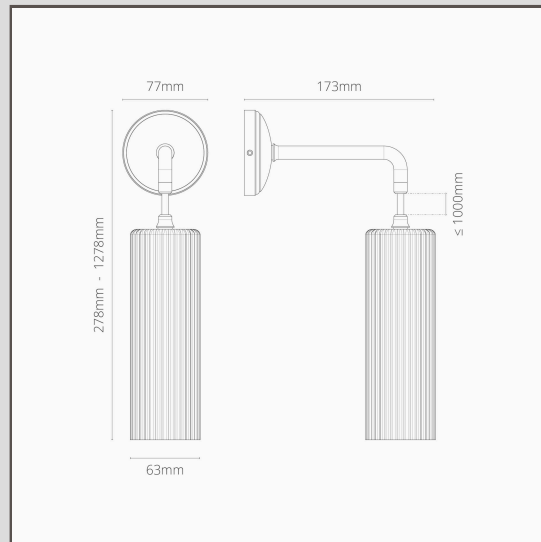

Claremont kleine hängende Wandleuchte geriffeltes Glas – Bronze

12091

Diese hängende Version unserer Wandleuchte Claremont ist eine moderne Interpretation eines klassischen Designs. Als Duo verleihen sie Ihrem Schlafzimmer Charakter, die hängende Wandleuchte ist aber auch allein ein echter Hingucker.

- Schirm aus mundgeblasenem Glas. Weitere Informationen finden Sie in unseren FAQs unten.
- Sockel aus Massivmessing
- Kabel: 1,2 Meter, geflochten
- Komplett dimmbar mit einer G9-Lampe
- Mit Deckenstrahlern, Schaltern und Steckdosen im gleichen Stil kombinieren
- Abmessungen: = L 278 mm x B 63 mm; Rosettengrundplatte = 77 mm
- Komplett dimmbar mit einer passenden G9-Lampe
- Schutzart IP20 = geschützt gegen feste Fremdkörper > 12 mm, ungeschützt gegen Wasser NICHT für den Aussengebrauch geeignet
- Mit energiesparenden 18-mm-G9-Lampen verwenden (nicht im Lieferumfang enthalten)
- Kein Treiber nötig
- Mit Anschlusskasten – für eine schnelle und einfache Verdrahtung und Prüfung