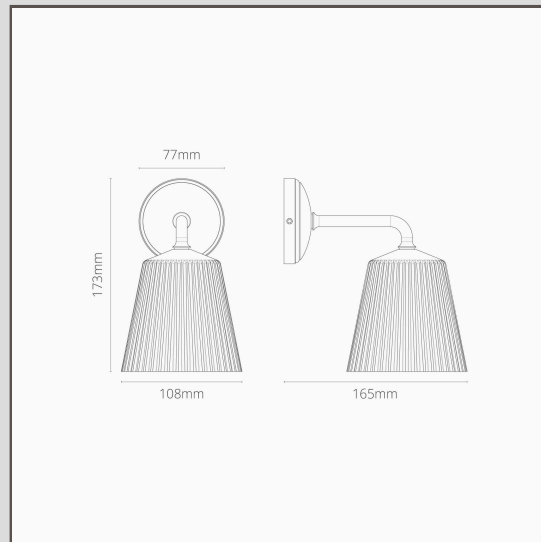

Richmond kleine Wandleuchte geriffeltes Glas – Poliertes Nickel

11809

Die Wandleuchte Richmond leuchtet nicht nur Innenräume, sondern auch Terrassen schön aus. Sie eignet sich als Badezimmerbeleuchtung an beiden Seiten des Spiegels oder als Leselicht im Schlafzimmer.

- Schirm aus mundgeblasenem Glas. Weitere Informationen finden Sie in unseren FAQs unten.
- Sockel aus Massivmessing
- Mit G9-Lampe kompatibel
- Für den Aussengebrauch geeignet
- Mit Deckenstrahlern, Schaltern und Steckdosen im gleichen Stil kombinieren
- Abmessungen: = L 173 mm x B 106 mm; Rosettengrundplatte = 77 mm
- Komplett dimmbar mit einer passenden G9-Lampe
- Schutzart IP44 = geschützt gegen Staub, geschützt gegen Spritzwasser
- Mit energiesparenden 18-mm-G9-Lampen verwenden (nicht im Lieferumfang enthalten)
- Kein Treiber nötig
- Mit Anschlusskasten – für eine schnelle und einfache Verdrahtung und Prüfung