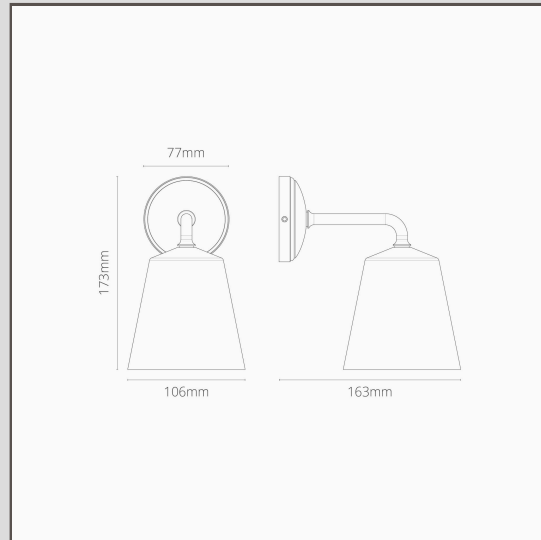

Richmond kleine Wandleuchte – Poliertes Nickel

15957

Die Wandleuchte Richmond leuchtet nicht nur Innenräume, sondern auch Terrassen schön aus. Richmond verleiht Badezimmern Charakter, wenn die Wandleuchte an beiden Seiten des Spiegels angebracht wird.

Poliertes Nickel ist unsere Antwort auf Chrom. Weil die Oberfläche einen warmen Unterton hat, kann sie mit warmen oder kühlen Farbpaletten kombiniert werden.

- Aus Messing
- Mit G9-Lampe kompatibel
- Für den Aussengebrauch geeignet
- Mit Deckenstrahlern, Schaltern und Steckdosen im gleichen Stil kombinieren
- Abmessungen: = L 173 mm x B 106 mm; Rosettengrundplatte = 77 mm
- Komplett dimmbar mit einer passenden G9-Lampe
- Schutzart IP44 = geschützt gegen Staub, geschützt gegen Spritzwasser
- Mit energiesparenden 18-mm-G9-Lampen verwenden (nicht im Lieferumfang enthalten)
- Kein Treiber nötig
- Mit Anschlusskasten – für eine schnelle und einfache Verdrahtung und Prüfung