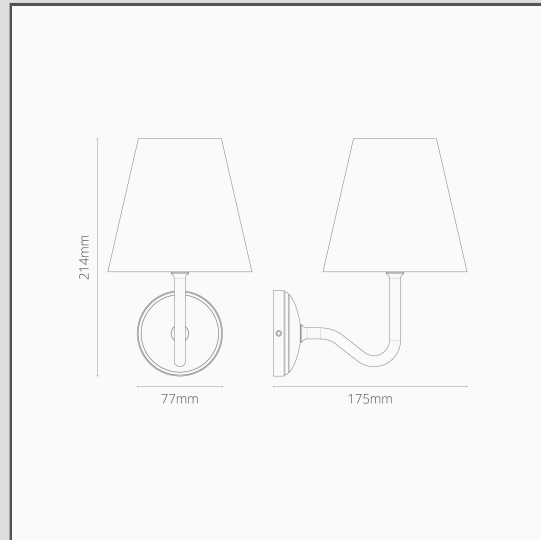

Malvern kleine Wandleuchte Basaltgrau – Poliertes Nickel

19211

Unsere verkleinerte Interpretation der Schwanenhalswandleuchte ist perfekt proportioniert für kleinere Räume.

Poliertes Nickel ist unsere Antwort auf Chrom. Weil die Oberfläche einen warmen Unterton hat, kann sie mit warmen oder kühlen Farbpaletten kombiniert werden. Der moderne Lampenschirm im Farbton Basaltgrau steht in einem interessanten Kontrast zum Sockel.

- Schirm aus 100 % Leinen
- Aus Massivmessing
- Mit G9-Lampe kompatibel
- Mit Deckenstrahlern, Schaltern und Steckdosen im gleichen Stil kombinieren
- Abmessungen: = L 214 mm x B 140 mm; Rosettengrundplatte = 77 mm
- Komplett dimmbar mit einer passenden G9-Lampe
- Schutzart IP44 = geschützt gegen feste Fremdkörper >1 mm, geschützt gegen Spritzwasser; Textiler Lampenschirm nicht für Badezimmer geeignet
- Mit energiesparenden 18-mm-G9-Lampen verwenden (nicht im Lieferumfang enthalten)
- Kein Treiber nötig
- Mit Anschlusskasten – für eine schnelle und einfache Verdrahtung und Prüfung