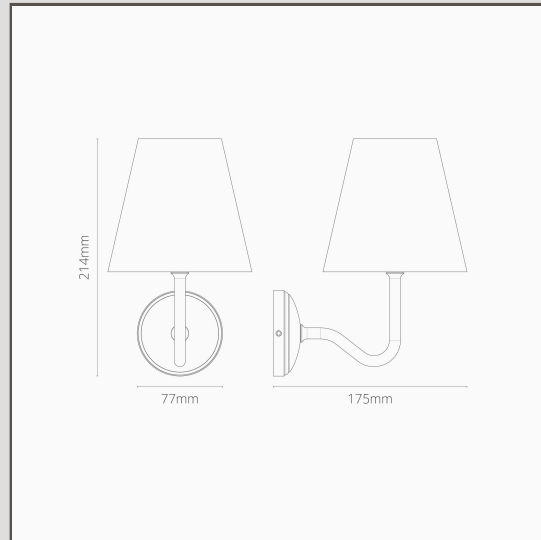

Malvern kleine Wandleuchte Basaltgrau – Bronze

14164

Unsere verkleinerte Interpretation der Schwanenhalswandleuchte ist perfekt proportioniert für kleinere Räume.

Bronze ist unser dunkelstes Finish. Es glänzt aber nicht, was die Wirkung der dunklen Farbe abschwächt. Die tiefbraune matte Farbe wirkt je nach Lichteinfall fast schwarz.

Der moderne Lampenschirm im Farbton Basaltgrau steht in einem interessanten Kontrast zum Sockel.

- Schirm aus 100 % Leinen
- Aus Massivmessing
- Mit G9-Lampe kompatibel
- Mit Deckenstrahlern, Schaltern und Steckdosen im gleichen Stil kombinieren
- Abmessungen: = L 214 mm x B 140 mm; Rosettengrundplatte = 77 mm
- Komplett dimmbar mit einer passenden G9-Lampe
- Schutzart IP44 = geschützt gegen feste Fremdkörper >1 mm, geschützt gegen Spritzwasser; Textiler Lampenschirm nicht für Badezimmer geeignet
- Mit energiesparenden 18-mm-G9-Lampen verwenden (nicht im Lieferumfang enthalten)
- Kein Treiber nötig
- Mit Anschlusskasten – für eine schnelle und einfache Verdrahtung und Prüfung