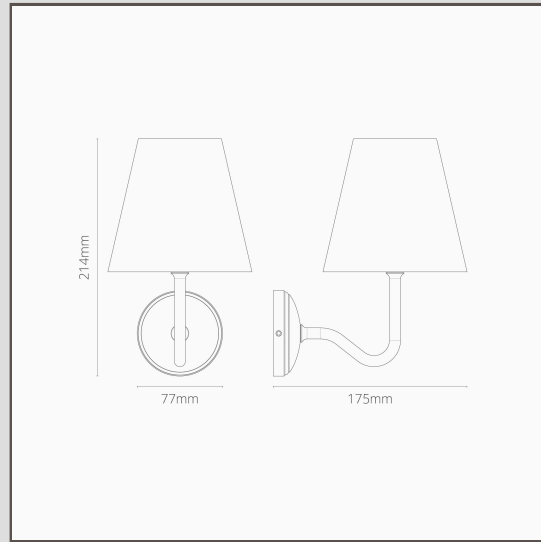

Malvern kleine Wandleuchte Basaltgrau – Antikes Messing

10205

Unsere verkleinerte Interpretation der Schwanenhalswandleuchte ist perfekt proportioniert für kleinere Räume.

Antikes Messing ist eine „lebendige“ Oberfläche. Das Finish reagiert auf die Feuchtigkeit in der Luft. Das bedeutet, dass es mit der Zeit dunkler wird, insbesondere an Stellen, die häufig angefasst werden. Wir altern die Artikel von Hand in der Werkstatt, damit sie bereits eine Patina haben, wenn sie bei Ihnen ankommen.

Der moderne Lampenschirm im Farbton Basaltgrau steht in einem interessanten Kontrast zum Sockel.

- Schirm aus 100 % Leinen
- Aus Massivmessing
- Mit G9-Lampe kompatibel
- Mit Schaltern und Steckdosen im gleichen Stil kombinieren
- Die Oberfläche Antikes Messing verdunkelt sich in den ersten drei Monaten nach Auslieferung. Nach einem Monat sieht das Finish wie oben im Bild aus.
- Abmessungen: = L 214 mm x B 140 mm; Rosettengrundplatte = 77 mm
- Komplett dimmbar mit einer passenden G9-Lampe
- Schutzart IP44 = geschützt gegen feste Fremdkörper >1 mm, geschützt gegen Spritzwasser; Textiler Lampenschirm nicht für Badezimmer geeignet
- Mit energiesparenden 18-mm-G9-Lampen verwenden (nicht im Lieferumfang enthalten)
- Kein Treiber nötig
- Mit Anschlusskasten – für eine schnelle und einfache Verdrahtung und Prüfung