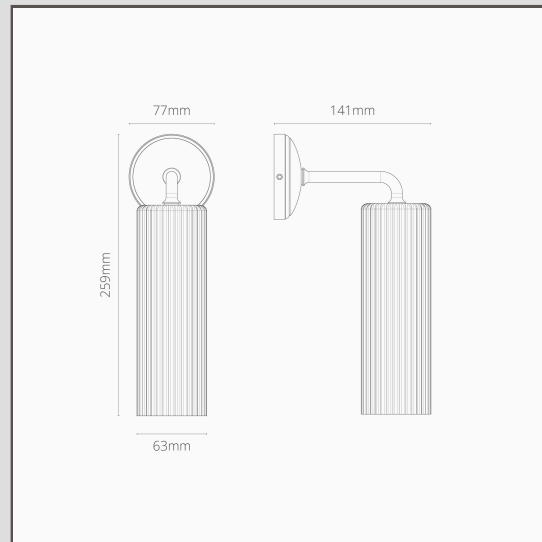

Claremont kleine Wandleuchte geriffeltes Glas – Poliertes Nickel

11466

Claremont sorgt an beiden Seiten des Badezimmerspiegels für Rundumbeleuchtung. Ihre lange, schlanke Form sieht sowohl in modernen als auch in traditionellen Häusern gut aus.

- Schirm aus mundgeblasenem Glas. Weitere Informationen finden Sie in unseren FAQs unten.
- Aus Massivmessing
- Mit G9-Lampe kompatibel
- Für den Aussengebrauch geeignet
- Mit Deckenstrahlern, Schaltern und Steckdosen im gleichen Stil kombinieren
- Abmessungen: = L 259 mm x B 63 mm; Rosettengrundplatte = 77 mm
- Komplett dimmbar mit einer passenden G9-Lampe
- Schutzart IP44 = geschützt gegen Staub, geschützt gegen Spritzwasser
- Mit energiesparenden 18-mm-G9-Lampen verwenden (nicht im Lieferumfang enthalten)
- Kein Treiber nötig
- Mit Anschlusskasten – für eine schnelle und einfache Verdrahtung und Prüfung