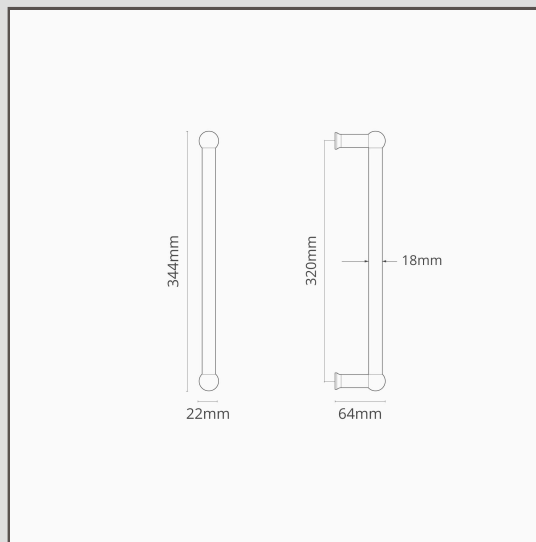

## Harper Stoßgriff 1x (320 mm) – Poliertes Nickel

19918

Der schlichte Einzelziehgriff der Reihe Harper ist ideal für Türen, die zum Öffnen und Schließen keine gefederten Griffe benötigen.

Poliertes Nickel ist unsere Antwort auf Chrom. Weil die Oberfläche einen warmen Unterton hat, kann sie mit warmen oder kühlen Farbpaletten kombiniert werden.

- Stifte mit Gewinde und Gewindebuchsen (für Holztüren) im Lieferumfang enthalten
- Aus Massivmessing
- Passende Scharniere, Drehknöpfe, Schlösser und Türstopper in der Kollektion Poliertes Nickel erhältlich
- Montagekit für die Installation an Holztüren im Lieferumfang enthalten
- Für die Installation wird ein 8-mm-Inbusschlüssel benötigt