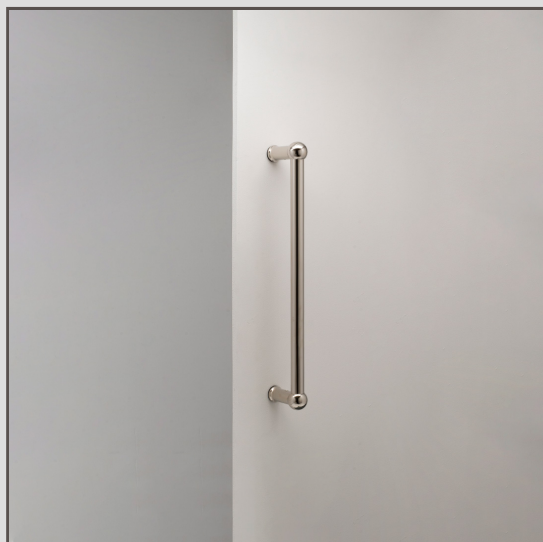

## Harper Stoßgriff 1x (320 mm) – Poliertes Nickel

19918

Der schlichte Einzelziehgriff der Reihe Harper ist ideal für Türen, die zum Öffnen und Schließen keine gefederten Griffe benötigen.

Poliertes Nickel ist unsere Antwort auf Chrom. Weil die Oberfläche einen warmen Unterton hat, kann sie mit warmen oder kühlen Farbpaletten kombiniert werden.

- Stifte mit Gewinde und Gewindebuchsen (für Holztüren) im Lieferumfang enthalten
- Aus Massivmessing
- Passende Scharniere, Drehknöpfe, Schlösser und Türstopper in der Kollektion Poliertes Nickel erhältlich
- Montagekit für die Installation an Holztüren im Lieferumfang enthalten
- Für die Installation wird ein 8-mm-Inbusschlüssel benötigt