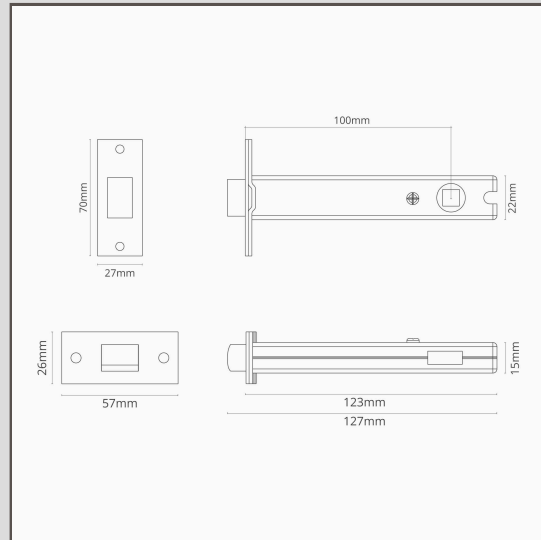

## Badezimmerschloss (100 mm) – Poliertes Nickel

14619

Mit unserem Badezimmerschloss ist Ihr Bad oder WC sicher verriegelt. Diese 100-mm-Variante funktioniert perfekt mit einem unserer Türschnapper der gleichen Länge.

Poliertes Nickel ist unsere Antwort auf Chrom. Weil die Oberfläche einen warmen Unterton hat, kann sie mit warmen oder kühlen Farbpaletten kombiniert werden.

- Schließblech und Stulp aus Massivmessing mit unserem Finish Poliertes Nickel
- Für die Verwendung mit unseren 100-mm-Türschnappern und den passenden Drehknäufen (separat erhältlich) geeignet
- Auch als 60-mm-Badezimmerschloss erhältlich
- Passende Türgriffe, Scharniere, Schnapper und Türstopper in der gleichen Ausführung erhältlich
- Dornmaß: 100 mm
- Vierkantmaß: 5 x 5 mm
- Nur für Innentüren geeignet