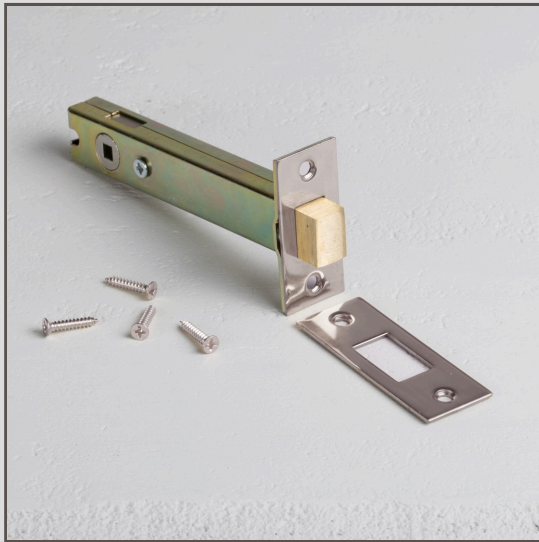

## Badezimmerschloss (100 mm) – Poliertes Nickel

14619

Mit unserem Badezimmerschloss ist Ihr Bad oder WC sicher verriegelt. Diese 100-mm-Variante funktioniert perfekt mit einem unserer Türschnapper der gleichen Länge.

Poliertes Nickel ist unsere Antwort auf Chrom. Weil die Oberfläche einen warmen Unterton hat, kann sie mit warmen oder kühlen Farbpaletten kombiniert werden.

- Schließblech und Stulp aus Massivmessing mit unserem Finish Poliertes Nickel
- Für die Verwendung mit unseren 100-mm-Türschnappern und den passenden Drehknäufen (separat erhältlich) geeignet
- Auch als 60-mm-Badezimmerschloss erhältlich
- Passende Türgriffe, Scharniere, Schnapper und Türstopper in der gleichen Ausführung erhältlich
- Dornmaß: 100 mm
- Vierkantmaß: 5 x 5 mm
- Nur für Innentüren geeignet