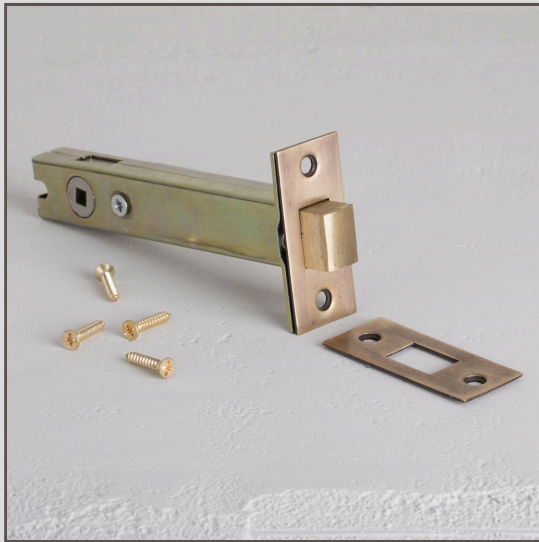

Badezimmerschloss (100 mm) – Antikes Messing

13744

Mit unserem Badezimmerschloss ist Ihr Bad oder WC sicher verriegelt. Diese 100-mm-Variante funktioniert perfekt mit einem unserer Türschnapper der gleichen Länge.

Antikes Messing ist eine „lebendige“ Oberfläche. Das Finish reagiert auf die Feuchtigkeit in der Luft. Das bedeutet, dass es mit der Zeit dunkler wird, insbesondere an Stellen, die häufig angefasst werden. Wir altern die Artikel von Hand in der Werkstatt, damit sie bereits eine Patina haben, wenn sie bei Ihnen ankommen.

- Schließblech und Stulp aus Massivmessing mit unserem Finish Antikes Messing
- Für die Verwendung mit unseren 100-mm-Türschnappern und den passenden Drehknäufen (separat erhältlich) geeignet
- Auch als 60-mm-Badezimmerschloss erhältlich
- Passende Türgriffe, Scharniere, Schnapper und Türstopper in der gleichen Ausführung erhältlich
- Dornmaß: 100 mm
- Vierkantmaß: 5 x 5 mm
- Nur für Innentüren geeignet