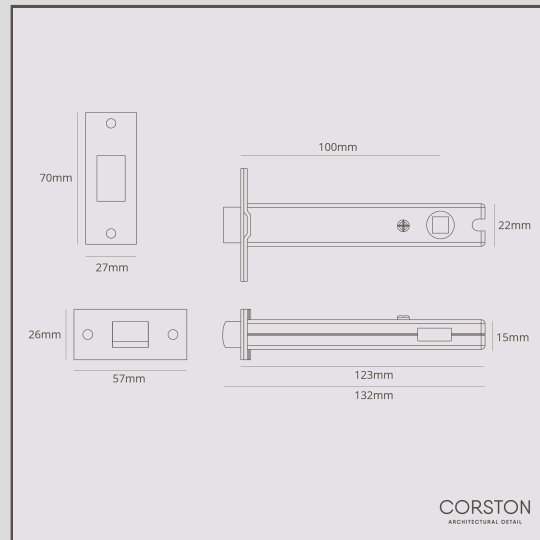

Badezimmerschloss (100 mm) – Antikes Messing

13744

Mit unserem Badezimmerschloss ist Ihr Bad oder WC sicher verriegelt. Diese 100-mm-Variante funktioniert perfekt mit einem unserer Türschnapper der gleichen Länge.

- Schließblech und Stulp aus Massivmessing mit unserem Finish Antikes Messing
- Für die Verwendung mit unseren 100-mm-Türschnappern und den passenden Drehknäufen (separat erhältlich) geeignet
- Auch als 60-mm-Badezimmerschloss erhältlich
- Passende Türgriffe, Scharniere, Schnapper und Türstopper in der gleichen Ausführung erhältlich
- Dornmaß: 100 mm
- Vierkantmaß: 5 x 5 mm
- Nur für Innentüren geeignet