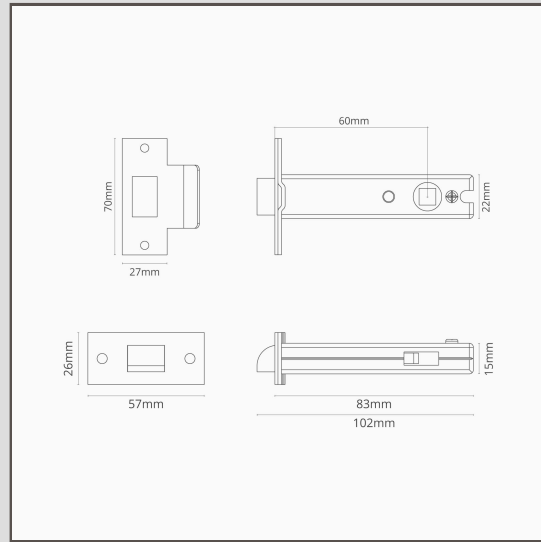

## Türschnapper, leicht gefedert (60 mm) – Poliertes Nickel

18217

Dieser Türschnapper ist leicht gefedert und sorgt dafür, dass Ihre Tür sicher geschlossen bleibt. Er ist für gefederte Türgriffe und ungefederte Knäufe geeignet.

Poliertes Nickel ist unsere Antwort auf Chrom. Weil die Oberfläche einen warmen Unterton hat, kann sie mit warmen oder kühlen Farbpaletten kombiniert werden.

- Schließblech und Stulp aus Massivmessing mit unserem Finish Poliertes Nickel
- Geeignet für unsere gefederten Türgriffe und ungefederten Türknäufe
- Leicht gefedert
- Auch als leicht gefederter 100-mm-Türschnapper erhältlich
- Passende Türgriffe, Scharniere, Türschlösser und Türstopper in der gleichen Ausführung erhältlich
- Dornmaß: 60 mm
- Beidseitige Funktion