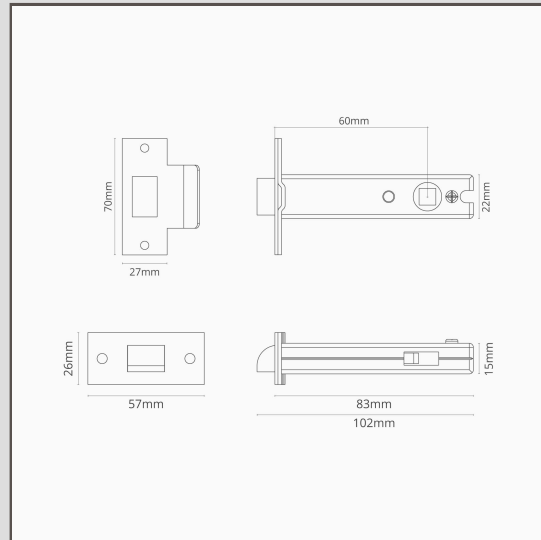

Türschnapper, stark gefedert (60 mm) – Bronze

15712

Dieser Türschnapper ist stark gefedert und sorgt dafür, dass Ihre Tür sicher geschlossen bleibt. Er ist für ungefederte Türgriffe geeignet.

Bronze ist unser dunkelstes Finish. Es glänzt aber nicht, was die Wirkung der dunklen Farbe abschwächt. Die tiefbraune matte Farbe wirkt je nach Lichteinfall fast schwarz.

- Schließblech und Stulp aus Massivmessing mit Bronze-Finish
- Geeignet für unsere ungefederten Türgriffe
- Stark gefedert
- Auch als stark gefederter 100-mm-Türschnapper erhältlich
- Passende Türgriffe, Scharniere, Türschlösser und Türstopper in der gleichen Ausführung erhältlich
- Dornmaß: 60 mm
- Beidseitige Funktion