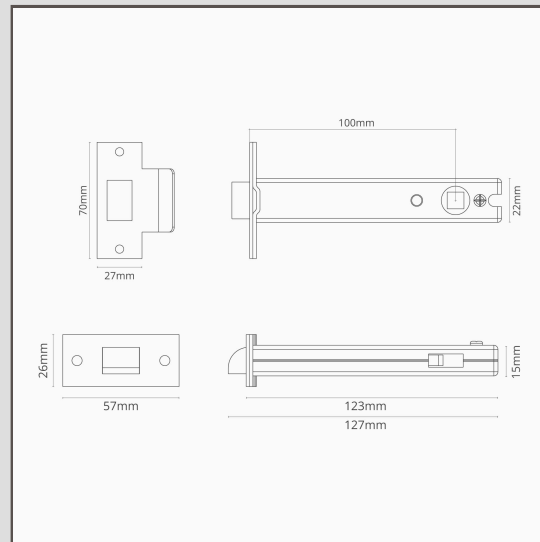

## Türschnapper, leicht gefedert (100 mm) – Poliertes Nickel

13344

Dieser Türschnapper ist leicht gefedert und sorgt dafür, dass Ihre Tür sicher geschlossen bleibt. Er ist für gefederte Türgriffe und ungefederte Knäufe geeignet.

Poliertes Nickel ist unsere Antwort auf Chrom. Weil die Oberfläche einen warmen Unterton hat, kann sie mit warmen oder kühlen Farbpaletten kombiniert werden.

- Schließblech und Stulp aus Massivmessing mit unserem Finish Poliertes Nickel
- Geeignet für unsere gefederten Türgriffe und ungefederten Türknäufe
- Leicht gefedert
- Auch als leicht gefederter 60-mm-Türschnapper erhältlich
- Passende Türgriffe, Scharniere, Türschlösser und Türstopper in der gleichen Ausführung erhältlich
- Dornmaß: 100 mm
- Beidseitige Funktion