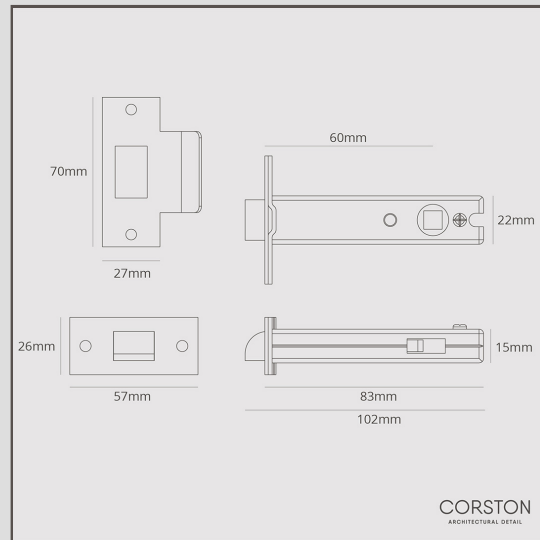

## Türschnapper, leicht gefedert (60 mm) – Antikes Messing

11753

Dieser Türschnapper ist leicht gefedert und sorgt dafür, dass Ihre Tür sicher geschlossen bleibt. Er ist für gefederte Türgriffe und ungefederte Knäufe geeignet.

- Schließblech und Stulp aus Messing mit unserem Finish Antikes Messing
- Geeignet für unsere gefederten Türgriffe und ungefederten Türknäufe
- Leicht gefedert
- Auch als leicht gefederter 100-mm-Türschnapper erhältlich
- Passende Türgriffe, Scharniere, Türschlösser und Türstopper in der gleichen Ausführung erhältlich
- Dornmaß: 60 mm
- Beidseitige Funktion