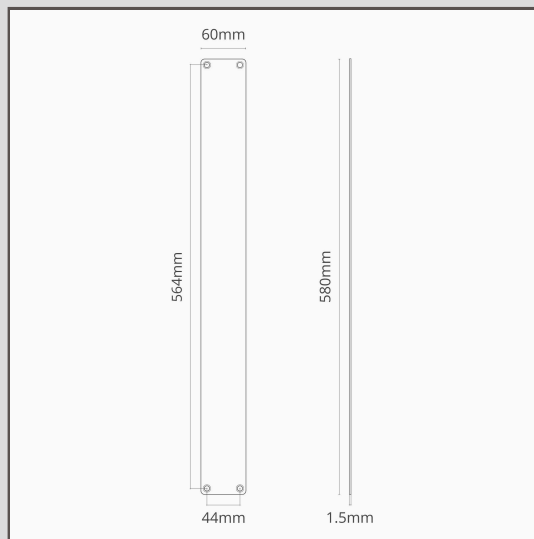

## Harper Schild (580 mm) – Poliertes Nickel

19124

Unsere Schilde zum Aufdrücken von Türen können mit den Ziehgriffen Harper kombiniert werden. Montieren Sie das Schild auf der Seite der Tür, die kein Griff benötigt.

- Aus robustem Massivmessing gefertigt
- Alle Schrauben im Lieferumfang enthalten
- Passende Türgriffe, Schlösser und Türstopper in der Kollektion Poliertes Nickel erhältlich
- Schild (580 mm x 60 mm) und Stifte mit Gewinde im Lieferumfang enthalten
- Lochabstand: 564 mm x 44 mm