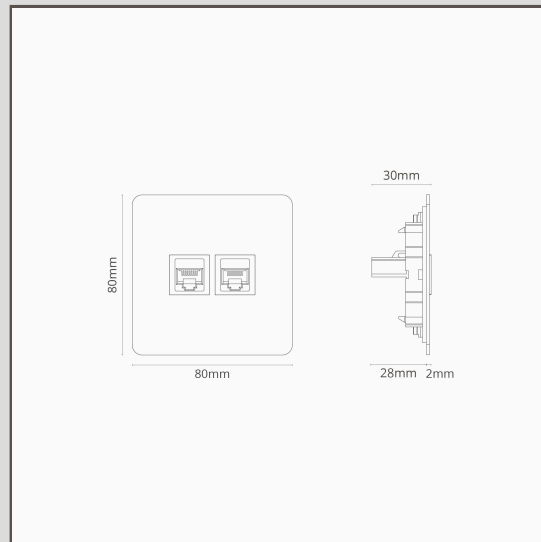

RJ45-Anschluss 2x in Einfachrahmen – Poliertes Nickel + Weiß

31758

Schlank und schnörkellos: Das ist unser RJ45-Anschluss 2x in Einfachrahmen.

Der Rahmen hat eine Tiefe von nur 1,5 mm und schmiegt sich ohne Abstand an die Wand. Der Rahmen wird mit Clips befestigt – für ein schraubenloses Erscheinungsbild.

Verwenden Sie eine RJ45-Buchse (auch bekannt als Ethernet-Anschluss), um bis zu zwei Netzkabel hinter dem Router oder Computer anzuschließen.

Poliertes Nickel ist unsere Antwort auf Chrom. Weil die Oberfläche einen warmen Unterton hat, kann sie mit warmen oder kühlen Farbpaletten kombiniert werden.

- Patentiertes Elektrosystem, das unser charakteristisches flächenbündiges Design möglich macht
- Rahmen aus Massivmessing
- Passende Beschläge und Leuchten erhältlich
- Muss mit der Einfachgerätedose von Corston eingesetzt werden
- Sie benötigen auch unsere Putzringe. Entweder den 9-mm-Putzring für Ziegelwände oder den 3-mm-Putzring für Gipskartonplatten.
- Unsere maßgenaue Lochsäge für Ziegel- oder Gipskartonwände erleichtert den Einbau.
- Abmessungen: H 80 mm x B 80 mm x T 48 mm;
- Rahmentiefe: 1,5 mm
- Schraubenlos: Rahmen lässt sich mit Clips befestigen
- Metalldruckgussgehäuse