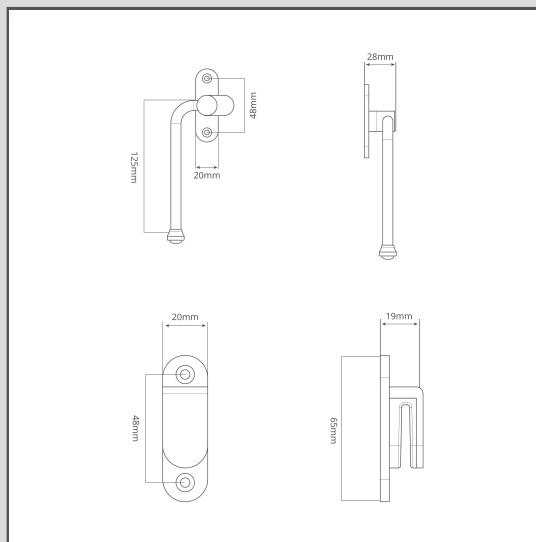

Poignée de Fenêtre à Battant avec Crochet Droit Southbank - Bronze

14381

Nous avons conçu nos poignées extérieures Southbank pour les fenêtres à battants en bois.

Ce mécanisme de poignée en deux parties est doté d'un loquet conçu pour être monté en surface sur la face avant du cadre de la fenêtre.

- Fabriqué en laiton massif
- Version pour droitiers
- Embout à détail cannelé
- Vendu à l'unité
- Longueur de la poignée 125 mm
- Vis à bois M4 incluses