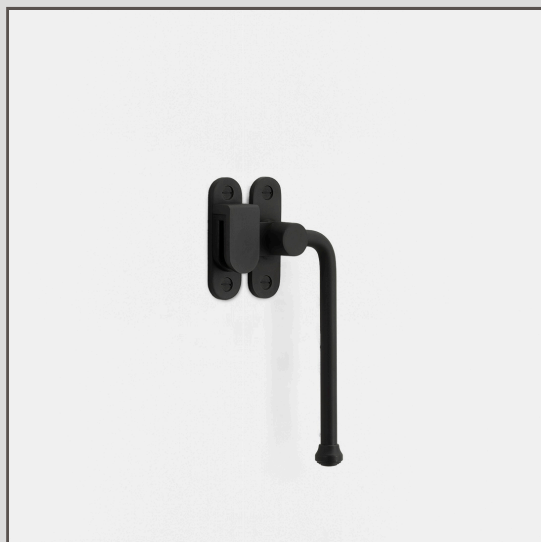

Poignée de Fenêtre à Battant avec Crochet Droit Southbank - Bronze

14381

Nous avons conçu nos poignées extérieures Southbank pour les fenêtres à battants en bois.

Ce mécanisme de poignée en deux parties est doté d'un loquet conçu pour être monté en surface sur la face avant du cadre de la fenêtre.

Le Bronze est notre finition la plus audacieuse, mais elle n'est ni brillante ni vive, ce qui lui confère également un côté discret. Il s'agit d'une couleur mate d'un brun profond, presque noire sous certaines lumières.

- Fabriqué en laiton massif
- Version pour droitiers
- Embout à détail cannelé
- Vendu à l'unité
- Longueur de la poignée 125 mm
- Vis à bois M4 incluses