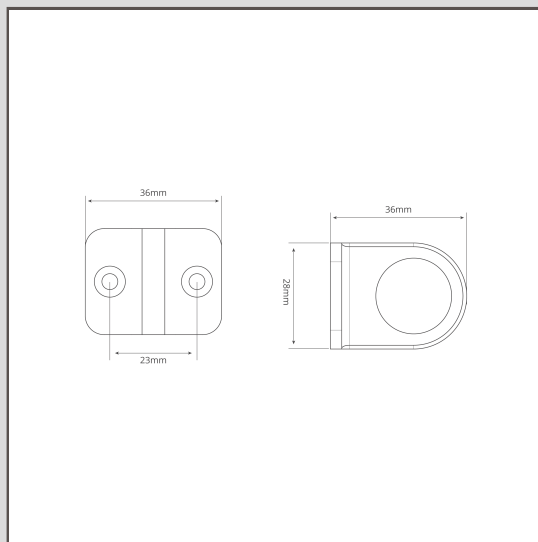

Anilla para ventana de guillotina simple Belmont - Latón antiguo

12665

Nuestra anilla Belmont está diseñada para usar en ventanas de guillotina hechas de madera.

Es un diseño sencillo que ofrece una manera sencilla de subir y bajar la parte superior de la ventana.

El latón antiguo es lo que se llama un acabado "vivo" porque reacciona al aire y la humedad que lo rodean, lo que hace que se oscurezca (sobre todo en las zonas que más se tocan). Le hemos dado una ventaja envejeciéndolo a mano, para que tenga ese aspecto antiguo nada más sacarlo de la caja.

- Producto hecho de latón sólido
- Para utilizar con un gancho de barra de guillotina
- Se vende de forma individual
- Dimensiones: 36mm de alto x 36mm de profundidad x 28mm de ancho
- Tornillos M4 para madera incluidos