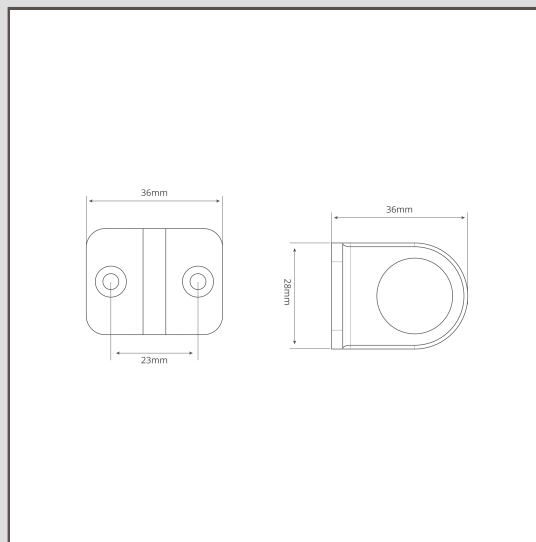

Anneau pour Fenêtre à Guillotine Simple Belmont - Laiton Ancien

12665

Notre anneau de fenêtre Belmont est conçu pour les fenêtres à guillotine en bois.

Il s'agit d'une conception simple qui permet d'élever et d'abaisser facilement la partie supérieure de la fenêtre.

- Fabriqué en laiton massif
- A utiliser avec un crochet pour barre de guillotine
- Vendu à l'unité
- Dimensions: H36 mm x P36 mm x D28 mm
- Vis à bois M4 incluses