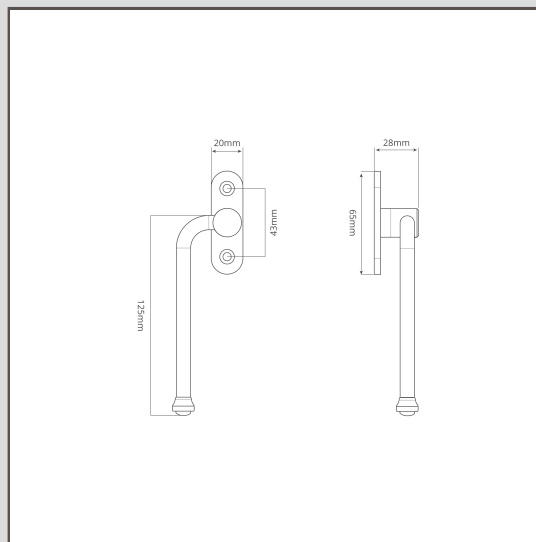

## Poignée de Fenêtre à Battant Gauche Southbank - Nickel Poli

16532

Nous avons conçu nos poignées de fenêtre Southbank pour les fenêtres à battants en bois.

Cette version est dotée d'un mécanisme à broche. Elle est conçue pour être utilisée avec des fenêtres dotées d'un système de verrouillage interne intégré.

Le Nickel Poli est notre alternative au chrome. Il est un peu plus chaud, ce qui le rend plus polyvalent. Vous pouvez donc l'utiliser avec des palettes de couleurs chaudes ou froides.

- Fabriqué en laiton massif
- Version pour gauchers
- Embout à détail cannelé
- Vendu à l'unité
- Longueur de la poignée 125 mm
- Vis à métaux M5 incluses
- Espacement des vis de la plaque arrière : 43 mm (correspond à la norme des serrures utilisées avec ces fenêtres)
- Dimensions de la Tige : L45mm x dia. 7mm