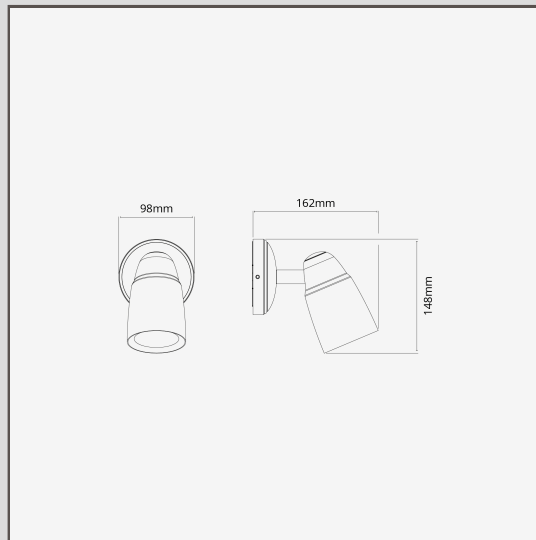

Ealing Inbouw Spotlight - Brons

18314

Onze aan de muur gemonteerde Ealing-inbouwspot is ontworpen om naar beneden te worden gericht om tuinpaden, bloembedden en dergelijke te verlichten.

Deze versie heeft een grotere basis waardoor de draadverbindingen binnenin kunnen worden gemaakt, in plaats van langs de zijkant van de lamp te lopen.

Brons is onze stoerste afwerking, hij glanst niet en is niet fel, dus hij heeft ook een subtiele kant. Het is een diepbruine matte kleur die in sommige lichtomstandigheden bijna zwart oogt.

- Gemaakt van roestvrij massief messing
- Gebruik met een G10-lamp van 50 mm
- Geschikt voor gebruik buitenshuis
- Draait 300° en kantelt 50°
- Combineer met al onze andere bronzen buitenlampen
- Afmetingen: H140 mm x B74 mm x D140 mm; montage rozet dia. 98 mm
- IP44-classificatie - geschikt voor gebruik buitenshuis
- Gebruik met een energiebesparende GU10-lampfitting van 50 mm (zoals onze Arthur of Chester), niet inbegrepen
- Geen driver nodig
- Verbindingen moeten in de body van de lamp worden gemaakt. Draden kunnen niet uit de zijkant van de lamp lopen.
- Wordt geleverd met WAGO-connectoren voor snel en eenvoudig aansluiten en testen