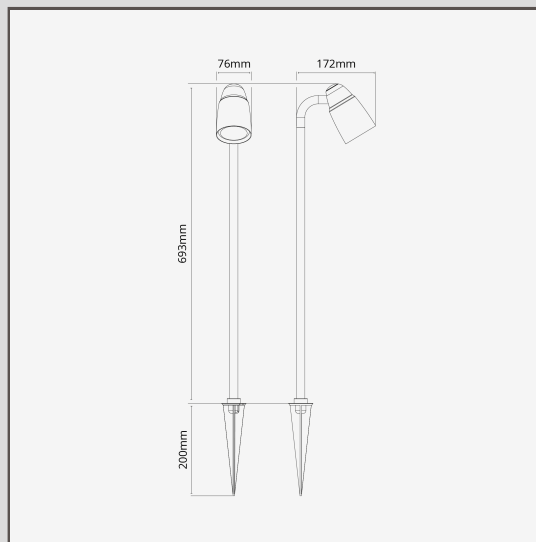

## Projecteur d'allée Ealing - Bronze

15022

Notre projecteur d'allée Ealing est conçu pour être dirigé vers le bas afin d'éclairer les allées de jardin, les parterres de fleurs, etc.

Le Bronze est notre finition la plus audacieuse, mais elle n'est ni brillante ni vive, ce qui lui confère également un côté discret. Il s'agit d'une couleur mate d'un brun profond, presque noire sous certaines lumières.

- Fabriqué en laiton massif inoxydable
- Convient à une ampoule G10 de 50 mm
- Convient à une utilisation en extérieur
- Piquet de terre de 200 mm
- Assorti à nos autres luminaires d'extérieur en Bronze
- Dimensions: H720 mm x W74mm x D160 mm
- Classé IP56 - convient à une utilisation en extérieur
- A utiliser avec une ampoule GU10 à économie d'énergie de 50 mm (comme nos Arthur ou Chester), non incluse.
- Aucun driver requis
- Câble de 3 m pour assurer le raccordement éloigné de la lumière