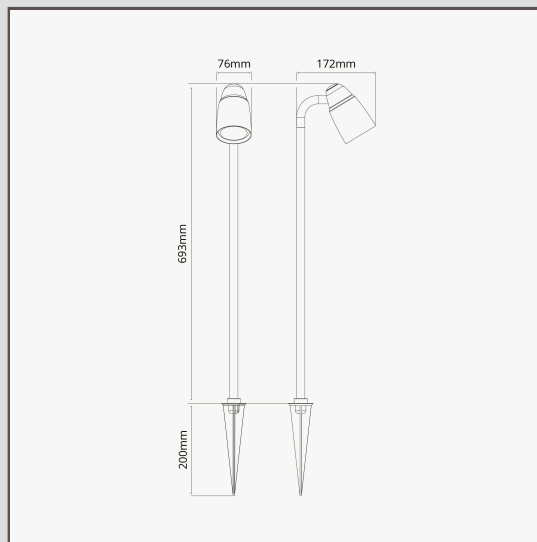

Projecteur d'allée Ealing - Bronze

15022

Notre projecteur d'allée Ealing est conçu pour être dirigé vers le bas afin d'éclairer les allées de jardin, les parterres de fleurs, etc.

Le Bronze est notre finition la plus audacieuse, mais elle n'est ni brillante ni vive, ce qui lui confère également un côté discret. Il s'agit d'une couleur mate d'un brun profond, presque noire sous certaines lumières.

- Fabriqué en laiton massif inoxydable
- Convient à une ampoule G10 de 50 mm
- Convient à une utilisation en extérieur
- Piquet de terre de 200 mm
- Assorti à nos autres luminaires d'extérieur en Bronze
- Dimensions: H720 mm x W74mm x D160 mm
- Classé IP56 - convient à une utilisation en extérieur
- A utiliser avec une ampoule GU10 à économie d'énergie de 50 mm (comme nos Arthur ou Chester), non incluse.
- Aucun driver requis
- Câble de 3 m pour assurer le raccordement éloigné de la lumière