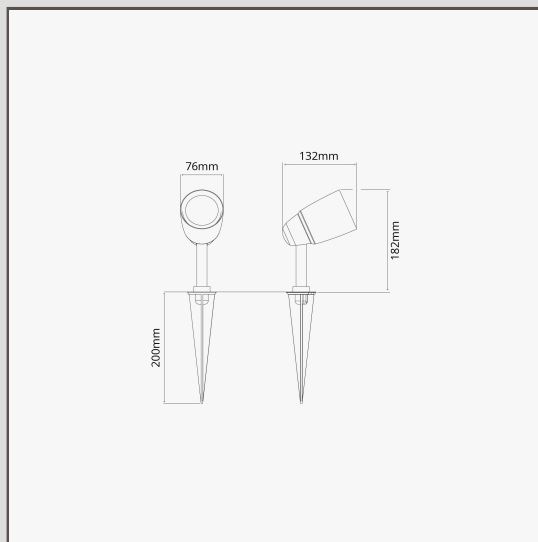

## Projecteur Sol Ealing - Nickel Poli

14092

Notre projecteur sol Ealing est conçu pour être dirigé verticalement afin d'éclairer les arbres, les éléments de jardin ou les murs extérieurs depuis le sol.

Le Nickel Poli est notre alternative au chrome. Il est un peu plus chaud, ce qui le rend plus polyvalent. Vous pouvez donc l'utiliser avec des palettes de couleurs chaudes ou froides.

- Fabriqué en laiton massif inoxydable
- Convient à une ampoule G10 de 50 mm
- Convient à une utilisation en extérieur
- Piquet de terre de 200 mm
- Assorti à nos autres luminaires d'extérieur en Nickel Poli
- Dimensions : H140 mm x W74 mm x D140 mm
- Classé IP56 - convient à une utilisation en extérieur
- A utiliser avec une ampoule GU10 à économie d'énergie de 50 mm (comme nos Arthur ou Chester), non incluse.
- Aucun driver requis
- Câble de 3 m pour assurer le raccordement éloigné de la lumière