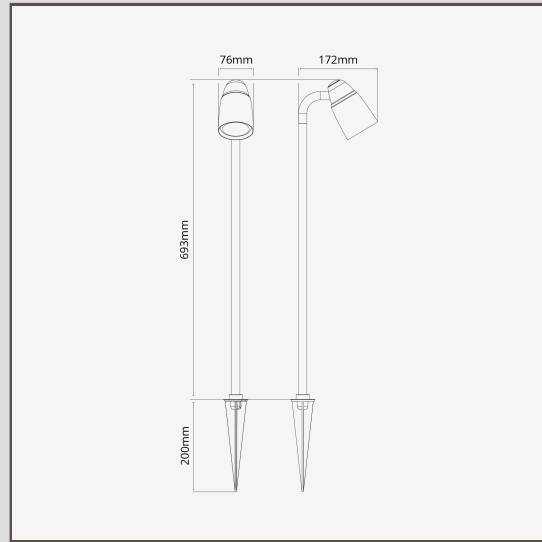

Lámpara para sendero Ealing - Níquel pulido

13979

Nuestra lámpara para senderos Ealing está diseñada para direccionarla hacia abajo y así iluminar caminos en el jardín, canchales de flores y demás.

El níquel pulido es nuestra respuesta al cromo. Es un poco más cálido, lo que nos parece más versátil, para que puedas utilizarlo con paletas de colores cálidos o fríos.

- Producto hecho con latón sólido inoxidable
- Apta para una bombilla G10 de 50mm
- Apta para uso en exteriores
- Estaca de 200mm para el suelo
- Combina con cualquiera de nuestras lámparas para exteriores en níquel pulido
- Dimensiones: 720mm de alto x 74mm de ancho x 160mm de profundidad
- Categoría IP56: apto para uso en exteriores
- Lleva una bombilla G10 de bajo consumo de 50mm (como el modelo Arthur o Chester), no incluida
- No se requiere destornillador
- 3m de cable para realizar la conexión lejos de la luz