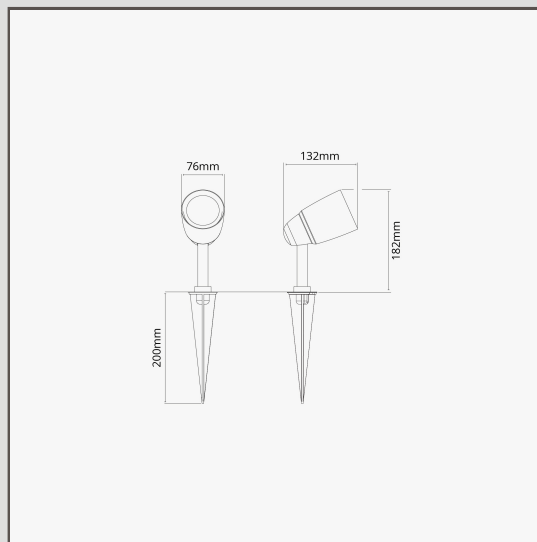

Projecteur Sol Ealing - Bronze

12443

Notre projecteur sol Ealing est conçu pour être dirigé verticalement afin d'éclairer les arbres, les éléments de jardin ou les murs extérieurs depuis le sol.

Le Bronze est notre finition la plus audacieuse, mais elle n'est ni brillante ni vive, ce qui lui confère également un côté discret. Il s'agit d'une couleur mate d'un brun profond, presque noire sous certaines lumières.

- Fabriqué en laiton massif inoxydable
- Convient à une ampoule G10 de 50 mm
- Convient à une utilisation en extérieur
- Piquet de terre de 200 mm
- Assorti à nos autres luminaires d'extérieur en Bronze
- Dimensions : H140 mm x W74 mm x D140 mm
- Classé IP56 - convient à une utilisation en extérieur
- A utiliser avec une ampoule GU10 à économie d'énergie de 50 mm (comme nos Arthur ou Chester), non incluse.
- Aucun driver requis
- Câble de 3 m pour assurer le raccordement éloigné de la lumière