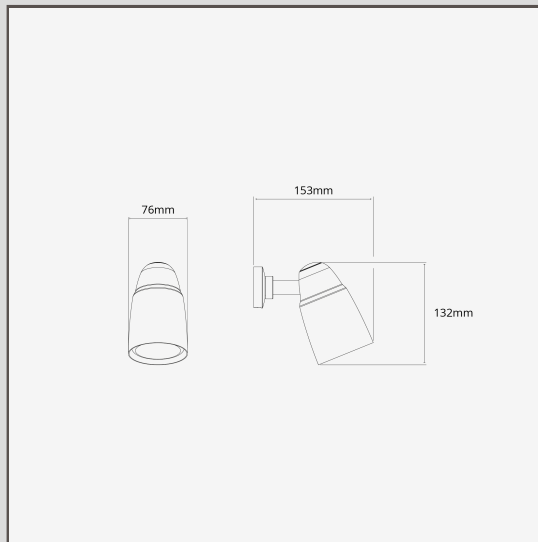

Projecteur de Surface Ealing - Bronze

11608

Notre projecteur mural de surface Ealing est conçu pour être dirigé vers le bas afin d'éclairer les allées du jardin, les parterres de fleurs, etc.

Le Bronze est notre finition la plus audacieuse, mais elle n'est ni brillante ni vive, ce qui lui confère également un côté discret. Il s'agit d'une couleur mate d'un brun profond, presque noire sous certaines lumières.

- Fabriqué en laiton massif inoxydable
- Convient à une ampoule G10 de 50 mm
- Convient à une utilisation en extérieur
- Rotation à 300° et inclinaison à 50
- Assorti à nos autres luminaires d'extérieur en Bronze
- Dimensions: H140 mm x W74 mm x D160 mm; diam. de la rosace de montage 52 mm
- Classé IP56 - convient à une utilisation en extérieur
- A utiliser avec une ampoule GU10 à économie d'énergie de 50 mm (comme nos Arthur ou Chester), non incluse.
- Aucun driver requis
- 3 m de câble pour faire le raccordement éloigné de la lumière. Les fils peuvent sortir du côté de l'éclairage et descendre le long du mur, ou un trou peut être fait dans le mur.