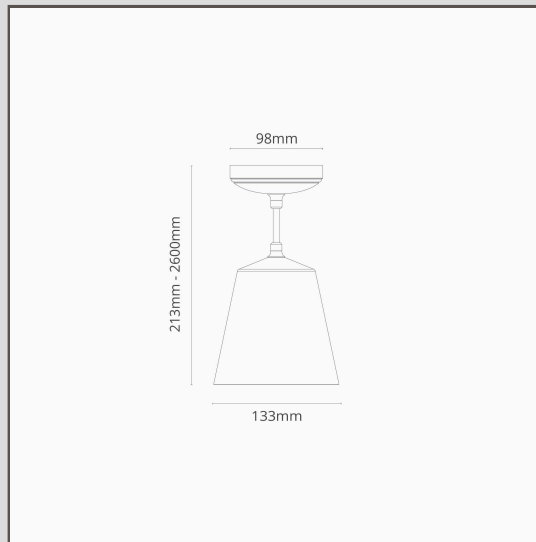

Applique Murale Moyenne à Suspension Richmond en Porcelaine Fine - Laiton Ancien

17868

Notre plafonnier à suspension partage le même look minimal que nos appliques fixes et suspendues Richmond.

Le design simple et parfaitement proportionné de la suspension est idéal pour toutes sortes d'espaces et de styles d'intérieur.

Placez-en plusieurs (nous vous conseillons de choisir un nombre impair, par exemple trois) au-dessus de l'îlot de cuisine, de la table de salle à manger ou dans le couloir.

L'abat-jour en porcelaine fine offre une lumière chaude et ambiante, qui n'éblouit pas.

- Corps en laiton massif
- 2,4 m de câble tressé réglable
- Convient à une ampoule G9 standard
- Conçu et fabriqué au Royaume-Uni
- Assorti à tous nos spots, appliques murales, interrupteurs et prises de courant en Laiton Ancien
- Dimensions : abat-jour | H213mm x W133mm ; rosace de montage dia. 98mm
- Entièrement gradable avec une ampoule G9 appropriée
- Classé IP20 - convient pour une utilisation dans la zone 3 des salles de bains.
- Utiliser des ampoules G9 à économie d'énergie de 18 mm | non incluses.
- Aucun driver n'est nécessaire
- Livré avec des connecteurs WAGO pour un câblage et des tests rapides et faciles