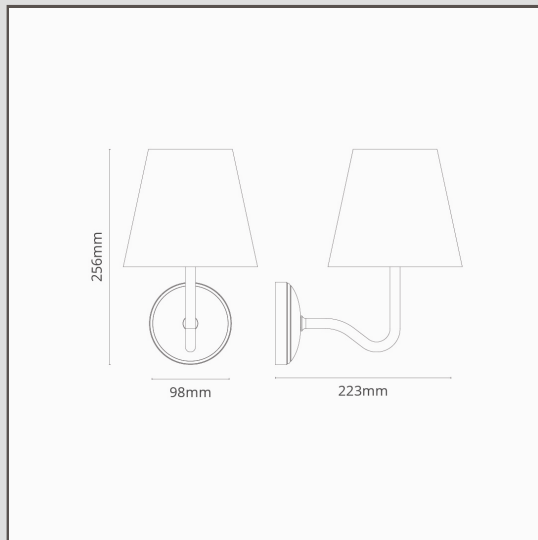

Aplique de pared Malvern mediano gris Basalto - Bronce

16984

Este aplique de pared, en nuestra versión de tamaño medio, con el tradicional modelo cuello de cisne tiene unas proporciones perfectas. Tendrá una mayor presencia en habitaciones amplias o con techos altos.

- Lámpara 100% lino
- Cuerpo hecho con latón sólido
- Se usa con una bombilla G9 estándar
- Diseñado y fabricado en el Reino Unido
- Combina con cualquiera de nuestras lámparas de techo, interruptores y enchufes en bronce
- Dimensiones: 256 mm de alto x 160 mm de ancho; placa de montaje 98 mm de diámetro
- Totalmente regulable con una bombilla G9
- Categoría IP44 - Pantalla de tela no recomendada para usar en baños
- Se usa con bombilla G9 de 18 mm G9 bajo consumo, no incluida
- No se requiere destornillador
- Viene con conectores WAGO para cablear y probar de manera sencilla