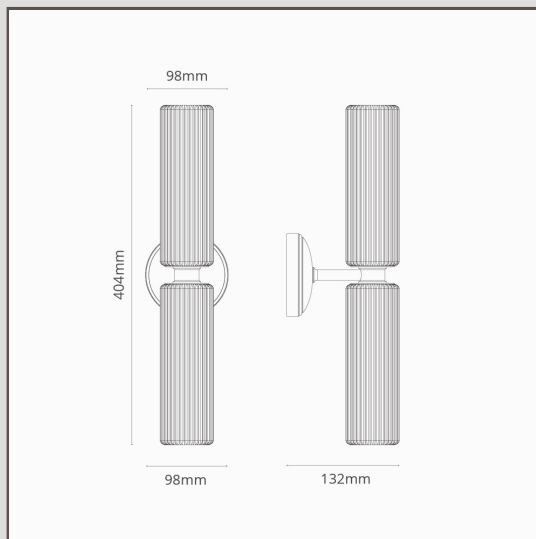

## Applique Murale Moyenne en Verre Cannelé Claremont - Nickel Poli

16170

Notre applique murale moyenne Claremont offre un éclairage à la fois ascendant et descendant grâce à ses deux abat-jour en verre cannelé. Tout comme la petite version à un seul abat-jour, la silhouette épurée s'intègre parfaitement dans les maisons classiques et contemporaines.

- Abat-jour en verre soufflé
- Corps en laiton massif
- Convient à une ampoule G9 standard
- Convient à une utilisation extérieure
- Conçue et fabriquée au Royaume-Uni
- Assorties à tous nos spots, interrupteurs et prises de courant en Nickel Poli
- Dimensions : H404mm x W98mm ; rosace de montage dia.98mm.
- Entièrement gradable avec une ampoule G9 appropriée
- Classée IP44 - convient à une utilisation en extérieur et dans la zone 3 de la salle de bains
- À utiliser avec des ampoules G9 à économie d'énergie de 18 mm, non incluses
- Aucun pilote n'est nécessaire
- Livré avec des connecteurs WAGO pour un câblage et des tests rapides et faciles