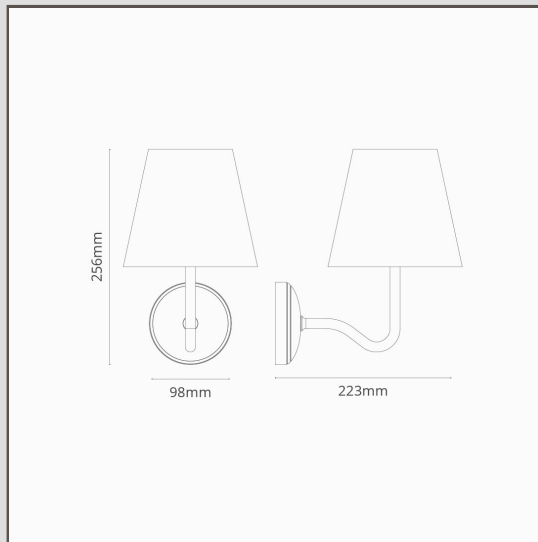

Malvern Applique da Parete Media Grigio Basalto - Nichel Lucido

15921

La nostra versione di dimensioni medie dell'applique tradizionale con collo di cigno è ingrandita ma resta perfettamente proporzionata. Avrà una presenza maggiore in stanze più grandi o con soffitti alti.

- Paralume in 100% lino
- Corpo in ottone massiccio
- Adatta per una lampadina G9 standard
- Progettato e realizzato nel Regno Unito
- Abbinalo con qualsiasi dei nostri faretti, interruttori e prese in Nichel Lucido
- Dimensioni: 256mm x Larghezza 160mm; diametro della rosa di montaggio 98mm.
- Perfettamente dimmerabile con una lampadina G9 adatta
- Classificazione IP44 - paralume in tessuto sconsigliato per l'uso in bagni
- Raccomandiamo l'uso di lampadine G9 a risparmio energetico da 18mm, non incluse
- Nessun driver richiesto per l'installazione
- Fornito con connettori WAGO per un'installazione elettrica rapida e sicura