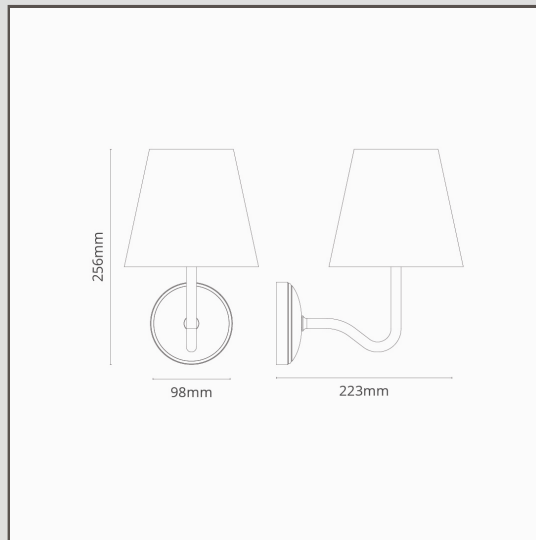

## Aplique de pared Malvern mediano gris Basalto - Níquel pulido

15921

Este aplique de pared, en nuestra versión de tamaño medio, con el tradicional modelo cuello de cisne tiene unas proporciones perfectas. Tendrá una mayor presencia en habitaciones amplias o con techos altos.

El níquel pulido es nuestra respuesta al cromo. Es un poco más cálido, lo que nos parece más versátil, para que puedas utilizarlo con paletas de colores cálidos o fríos.

- Lámpara 100% lino
- Cuerpo hecho con latón sólido
- Se usa con una bombilla G9 estándar
- Diseñado y fabricado en el Reino Unido
- Combina con cualquiera de nuestras lámparas de techo, interruptores y enchufes en níquel pulido
- Dimensiones: 256 mm de alto x 160 mm de ancho; placa de montaje 98 mm de diámetro
- Totalmente regulable con una bombilla G9
- Categoría IP44 - Pantalla de tela no recomendada para usar en baños
- Se usa con bombilla G9 de 18 mm G9 bajo consumo, no incluida
- No se requiere destornillador
- Viene con conectores WAGO para cablear y probar de manera sencilla