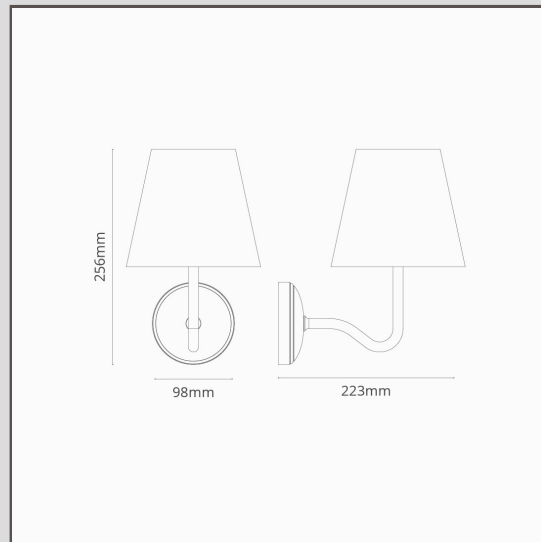

Applique Murale Moyenne Gris Basalte Malvern - Nickel Poli

15921

Ce modèle de taille moyenne de l'applique traditionnelle en col de cygne est plus grand, mais reste parfaitement proportionné. Cette applique aura davantage de présence dans les pièces plus grandes ou hautes de plafond.

- Abat-jour 100% lin
- Corps en laiton massif
- Convient à une ampoule G9 standard
- Conçue et fabriquée au Royaume-Uni
- Assorties à tous nos spots, interrupteurs et prises de courant en Nickel Poli
- Dimensions : H256mm x W160mm ; rosace de montage dia.98mm.
- Entièrement gradable avec une ampoule G9 appropriée
- Classé IP44 - l'abat-jour en tissu n'est pas recommandé pour une utilisation dans les salles de bains
- À utiliser avec des ampoules G9 à économie d'énergie de 18 mm, non incluses
- Aucun pilote n'est nécessaire
- Livré avec des connecteurs WAGO pour un câblage et des tests rapides et faciles