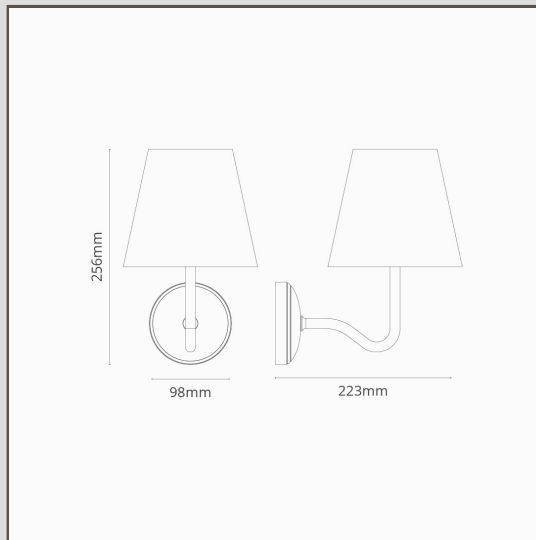

## Applique Murale Moyenne Gris Basalte Malvern - Nickel Poli

15921

Ce modèle de taille moyenne de l'applique traditionnelle en col de cygne est plus grand, mais reste parfaitement proportionné. Cette applique aura davantage de présence dans les pièces plus grandes ou hautes de plafond.

- Abat-jour 100% lin
- Corps en laiton massif
- Convient à une ampoule G9 standard
- Conçue et fabriquée au Royaume-Uni
- Assorties à tous nos spots, interrupteurs et prises de courant en Nickel Poli
- Dimensions : H256mm x W160m ; rosace de montage dia.98mm.
- Entièrement gradable avec une ampoule G9 appropriée
- Classé IP44 - l'abat-jour en tissu n'est pas recommandé pour une utilisation dans les salles de bains
- À utiliser avec des ampoules G9 à économie d'énergie de 18 mm, non incluses
- Aucun pilote n'est nécessaire
- Livré avec des connecteurs WAGO pour un câblage et des tests rapides et faciles