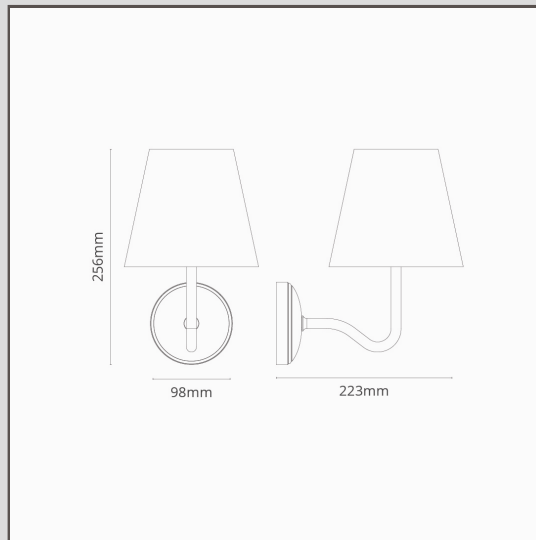

Applique Murale Moyenne Gris Basalte Malvern - Laiton Ancien

15119

Ce modèle de taille moyenne de l'applique traditionnelle en col de cygne est plus grand, mais reste parfaitement proportionné. Cette applique aura davantage de présence dans les pièces plus grandes ou hautes de plafond.

L'abat-jour Blanc Albâtre crée un look monochrome moderne.

- Abat-jour 100% lin
- Corps en laiton massif
- Convient à une ampoule G9 standard
- Conçue et fabriquée au Royaume-Uni
- Assorties à tous nos spots, interrupteurs et prises de courant en Laiton Ancien
- Dimensions : H256mm x W160mm ; rosace de montage dia.98mm.
- Entièrement gradable avec une ampoule G9 appropriée
- Classé IP44 - l'abat-jour en tissu n'est pas recommandé pour une utilisation dans les salles de bains
- À utiliser avec des ampoules G9 à économie d'énergie de 18 mm, non incluses
- Aucun pilote n'est nécessaire
- Livré avec des connecteurs WAGO pour un câblage et des tests rapides et faciles