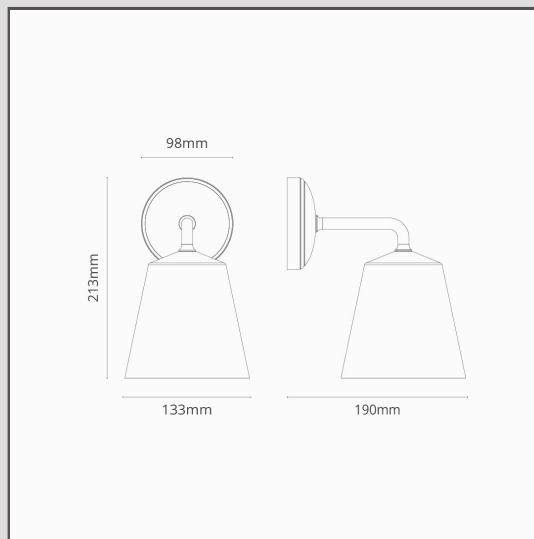

Aplique de pared Richmond mediano con porcelana - Latón antiguo

14173

Nuestro aplique de pared Richmond es una gran incorporación a cualquier jardín. También es ideal para colocar a los lados de un espejo de baño o a modo de luz de noche a los lados de la cama.

Esta versión es más grande, pero mantiene una proporción perfecta. Tiene una mayor presencia cuando se usa de forma individual en habitaciones amplias o de techos altos.

La pantalla de porcelana brinda una iluminación cálida sin encandilar.

- Cuerpo de latón sólido
- Lleva una bombilla G9 estándar
- Apto para uso en exterior
- Diseñado y fabricado en el Reino Unido
- Combina con cualquiera de nuestros apliques de pared, interruptores y enchufes en latón antiguo
- Dimensiones: 213mm de alto x 133mm de ancho; placa de montaje: 98mm de diámetro.
- Totalmente regulable con una bombilla G9
- Categoría IP44 - Apto para uso en exteriores y zona 2 de baños
- Lleva bombillas G9 de 18mm de bajo consumo| no incluidas
- No se requiere destornillador
- Viene con conectores WAGO para cablear y probar de manera rápida y sencilla