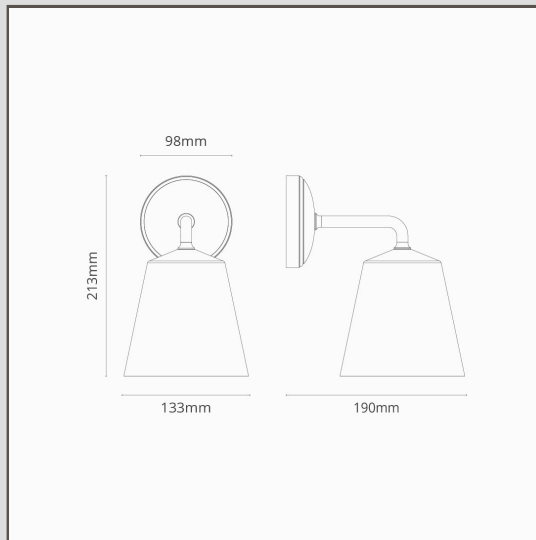

Applique Murale Moyenne Richmond en Porcelaine Fine - Laiton Ancien

14173

Notre applique murale Richmond est un excellent complément à tout jardin. Idéale également de part et d'autre du miroir de la salle de bain ou comme lampe de chevet.

Cette version est plus grande, mais reste parfaitement proportionnée. Elle a plus de présence lorsqu'elle est utilisée seule dans des pièces hautes de plafond ou plus grandes.

L'abat-jour en porcelaine fine offre une lumière chaude et ambiante, qui n'éblouit pas.

- Corps en laiton massif
- Convient à une ampoule G9 standard
- Convient à une utilisation en extérieur
- Conçu et fabriqué au Royaume-Uni
- Assorti à tous nos spots, interrupteurs et prises de courant en Laiton Ancien
- Dimensions : H213mm x W133mm ; rosace de montage dia. 98mm
- Entièrement gradable avec une ampoule G9 appropriée
- Classé IP44 - convient pour une utilisation en extérieur et dans la zone 2 des salles de bains
- Utiliser des ampoules G9 à économie d'énergie de 18 mm| non incluses.
- Aucun driver n'est nécessaire
- Livré avec des connecteurs WAGO pour un câblage et des tests rapides et faciles