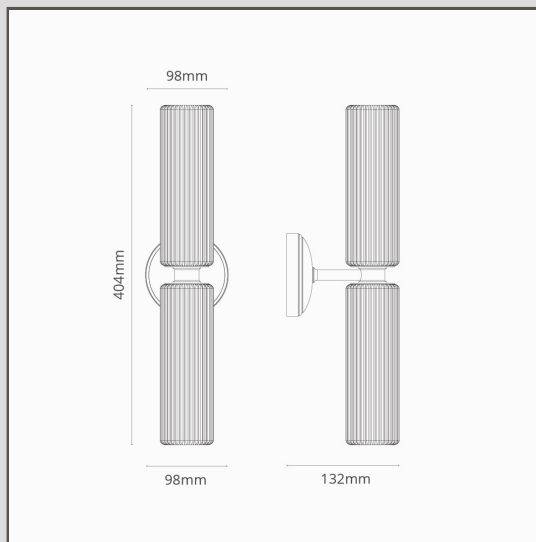

Aplique de pared Claremont mediano con vidrio acanalado - Bronce

11685

El diseño dual de nuestro aplique de pared Claremont mediano brinda luz hacia arriba y hacia abajo con dos pantallas de vidrio acanalado. Al igual que la versión con una sola pantalla, la silueta simple se ve perfecta en hogares de estilo clásico o contemporáneo.

- Pantalla de vidrio soplado a mano. Para obtener más información, consulta nuestras Preguntas Frecuentes a continuación.
- Cuerpo hecho con latón sólido
- Se usa con una bombilla G9 estándar
- Apto para usar en exteriores
- Diseñado y fabricado en el Reino Unido
- Combina con cualquiera de nuestras lámparas de techo, interruptores y enchufes en bronce
- Dimensiones: 404 mm de alto x 98 mm de ancho; placa de montaje 98 mm de diámetro
- Totalmente regulable con una bombilla G9
- Categoría IP44 - Producto apto para uso en exteriores y en Zona 2 de baños
- Se usa con bombilla G9 de 18 mm de bajo consumo, no incluida
- No se requiere destornillador
- Viene con conectores WAGO para cablear y probar de manera sencilla