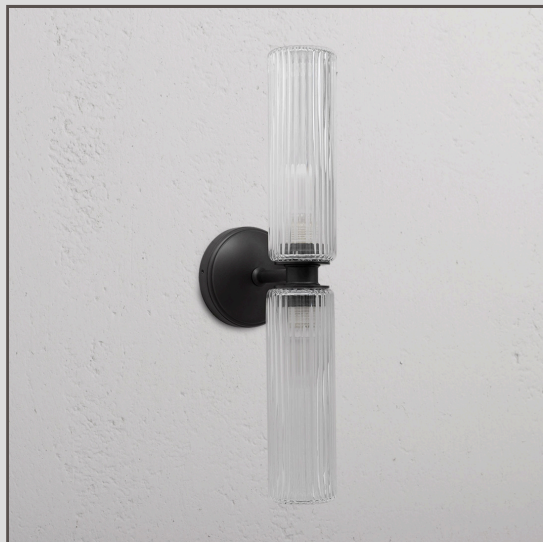

Aplique de pared Claremont mediano con vidrio acanalado - Bronce

11685

El diseño dual de nuestro aplique de pared Claremont mediano brinda luz hacia arriba y hacia abajo con dos pantallas de vidrio acanalado. Al igual que la versión con una sola pantalla, la silueta simple se ve perfecta en hogares de estilo clásico o contemporáneo.

Puedes usarlo a cada lado del espejo en el cuarto de baño o para iluminar puertas y paredes del exterior.

El bronce es nuestro acabado más atrevido, pero no es brillante ni luminoso, por lo que también tiene un lado sutil. Es un color marrón oscuro mate, casi negro bajo algunas luces.

- Pantalla de vidrio soplado a mano. Para obtener más información, consulta nuestras Preguntas Frecuentes a continuación.
- Cuerpo hecho con latón sólido
- Se usa con una bombilla G9 estándar
- Apto para usar en exteriores
- Diseñado y fabricado en el Reino Unido
- Combina con cualquiera de nuestras lámparas de techo, interruptores y enchufes en bronce
- Dimensiones: 404 mm de alto x 98 mm de ancho; placa de montaje 98 mm de diámetro
- Totalmente regulable con una bombilla G9
- Categoría IP44 - Producto apto para uso en exteriores y en Zona 2 de baños
- Se usa con bombilla G9 de 18 mm de bajo consumo, no incluida
- No se requiere destornillador
- Viene con conectores WAGO para cablear y probar de manera sencilla