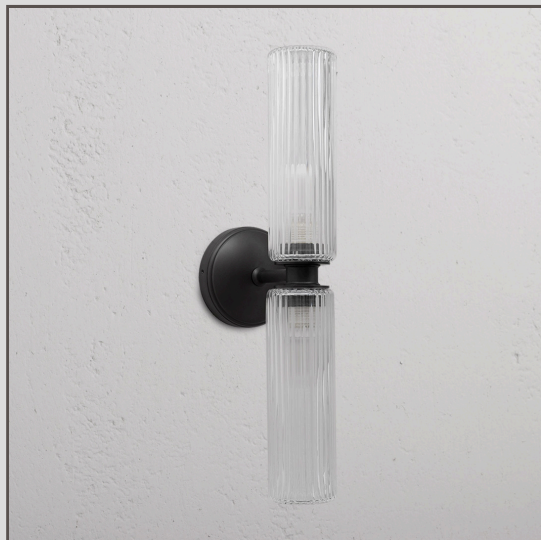

## Applique Murale Moyenne en Verre Cannelé Claremont - Bronze

11685

Notre applique murale moyenne Claremont offre un éclairage à la fois ascendant et descendant grâce à ses deux abat-jour en verre cannelé. Tout comme la petite version à un seul abat-jour, la silhouette épurée s'intègre parfaitement dans les maisons classiques et contemporaines.

A utiliser de part et d'autre des miroirs de salle de bains, ou pour éclairer les portes et les murs extérieurs.

Le Bronze est notre finition la plus audacieuse, mais elle n'est ni brillante ni vive, ce qui lui confère également un côté discret. Il s'agit d'une couleur mate d'un brun profond, presque noire sous certaines lumières.

- Abat-jour en verre soufflé à la main. Pour en savoir plus, consultez notre FAQ ci-dessous.
- Corps en laiton massif
- Convient à une ampoule G9 standard
- Convient à une utilisation extérieure
- Conçue et fabriquée au Royaume-Uni
- Assorties à tous nos spots, interrupteurs et prises de courant en Bronze
- Dimensions : H404mm x W98mm ; rosace de montage dia.98mm.
- Entièrement gradable avec une ampoule G9 appropriée
- Classée IP44 - convient à une utilisation en extérieur et dans la zone 3 de la salle de bains
- À utiliser avec des ampoules G9 à économie d'énergie de 18 mm, non incluses
- Aucun pilote n'est nécessaire
- Livré avec des connecteurs WAGO pour un câblage et des tests rapides et faciles