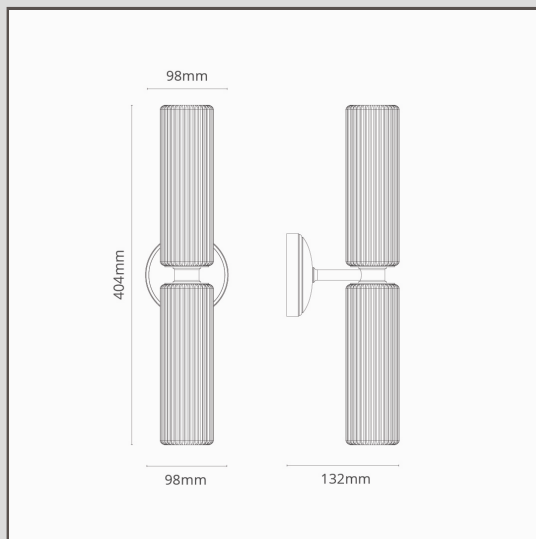

## Applique Murale Moyenne en Verre Cannelé Claremont - Bronze

11685

Notre applique murale moyenne Claremont offre un éclairage à la fois ascendant et descendant grâce à ses deux abat-jour en verre cannelé. Tout comme la petite version à un seul abat-jour, la silhouette épurée s'intègre parfaitement dans les maisons classiques et contemporaines.

- Abat-jour en verre soufflé à la main. Pour en savoir plus, consultez notre FAQ ci-dessous.
- Corps en laiton massif
- Convient à une ampoule G9 standard
- Convient à une utilisation extérieure
- Conçue et fabriquée au Royaume-Uni
- Assorties à tous nos spots, interrupteurs et prises de courant en Bronze
- Dimensions : H404mm x W98mm ; rosace de montage dia.98mm.
- Entièrement gradable avec une ampoule G9 appropriée
- Classée IP44 - convient à une utilisation en extérieur et dans la zone 3 de la salle de bains
- À utiliser avec des ampoules G9 à économie d'énergie de 18 mm, non incluses
- Aucun pilote n'est nécessaire
- Livré avec des connecteurs WAGO pour un câblage et des tests rapides et faciles