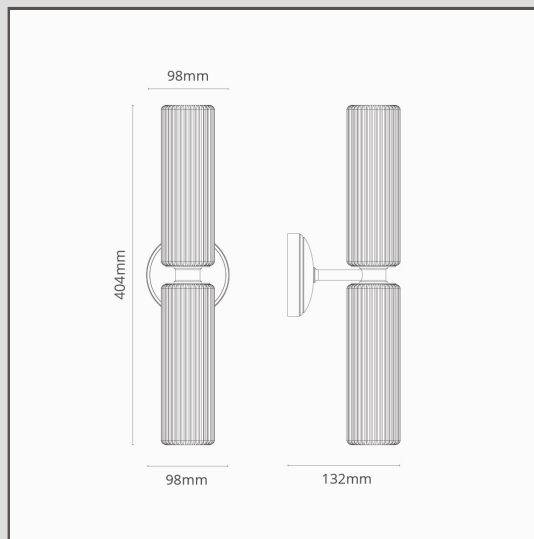

## Applique Murale Moyenne en Verre Cannelé Claremont - Bronze

11685

Notre applique murale moyenne Claremont offre un éclairage à la fois ascendant et descendant grâce à ses deux abat-jour en verre cannelé. Tout comme la petite version à un seul abat-jour, la silhouette épurée s'intègre parfaitement dans les maisons classiques et contemporaines.

- Abat-jour en verre soufflé à la main. Pour en savoir plus, consultez notre FAQ ci-dessous.
- Corps en laiton massif
- Convient à une ampoule G9 standard
- Convient à une utilisation extérieure
- Conçue et fabriquée au Royaume-Uni
- Assorties à tous nos spots, interrupteurs et prises de courant en Bronze
- Dimensions : H404mm x W98mm ; rosace de montage dia.98mm.
- Entièrement gradable avec une ampoule G9 appropriée
- Classée IP44 - convient à une utilisation en extérieur et dans la zone 2 de la salle de bains
- À utiliser avec des ampoules G9 à économie d'énergie de 18 mm, non incluses
- Aucun pilote n'est nécessaire
- Livré avec des connecteurs WAGO pour un câblage et des tests rapides et faciles