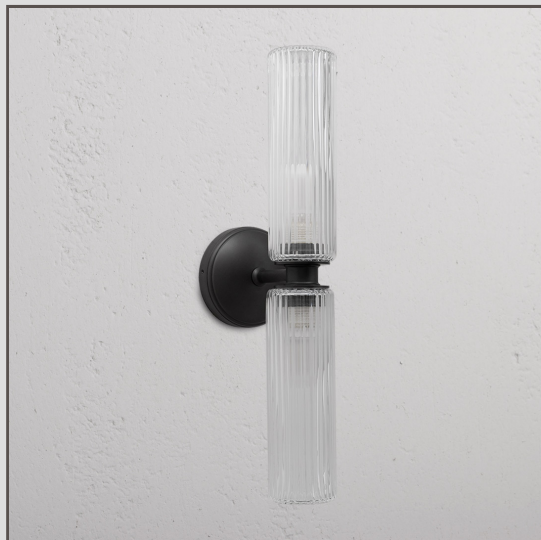

## Applique Murale Moyenne en Verre Cannelé Claremont - Bronze

11685

Notre applique murale moyenne Claremont offre un éclairage à la fois ascendant et descendant grâce à ses deux abat-jour en verre cannelé. Tout comme la petite version à un seul abat-jour, la silhouette épurée s'intègre parfaitement dans les maisons classiques et contemporaines.

A utiliser de part et d'autre des miroirs de salle de bains, ou pour éclairer les portes et les murs extérieurs.

Le Bronze est notre finition la plus audacieuse, mais elle n'est ni brillante ni vive, ce qui lui confère également un côté discret. Il s'agit d'une couleur mate d'un brun profond, presque noire sous certaines lumières.

- Abat-jour en verre soufflé à la main. Pour en savoir plus, consultez notre FAQ ci-dessous.
- Corps en laiton massif
- Convient à une ampoule G9 standard
- Convient à une utilisation extérieure
- Conçue et fabriquée au Royaume-Uni
- Assorties à tous nos spots, interrupteurs et prises de courant en Bronze
- Dimensions : H404mm x W98mm ; rosace de montage dia.98mm.
- Entièrement gradable avec une ampoule G9 appropriée
- Classée IP44 - convient à une utilisation en extérieur et dans la zone 2 de la salle de bains
- À utiliser avec des ampoules G9 à économie d'énergie de 18 mm, non incluses
- Aucun pilote n'est nécessaire
- Livré avec des connecteurs WAGO pour un câblage et des tests rapides et faciles