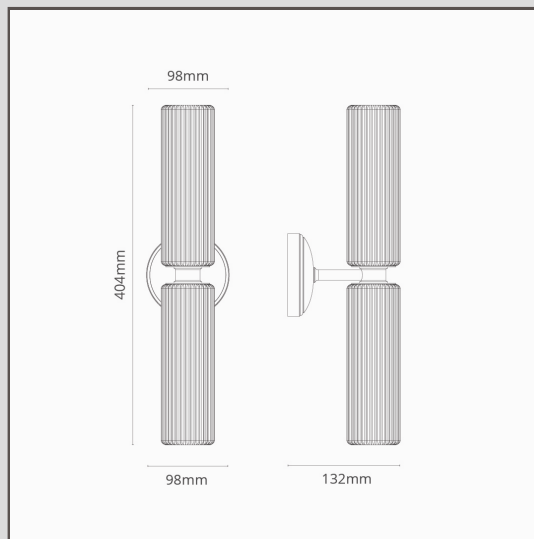

## Claremont Medium Wandlamp Geribbeld Glas - Brons

11685

Het tweedelige design van onze Claremont medium wandlamp biedt zowel een lichtstraal naar beneden als naar boven aan vanwege de tweedelige geribbelde lampenkappen. Zoals de versie met de kleinere enkele lampenkap, ziet het gestroomlijnde silhouet er geweldig uit in zowel klassieke als moderne woningen.

- Handgeblazen glazen kap. Zie voor meer informatie onze FAQ's hieronder.
- Massief messing basis
- Geschikt voor een standaard G9-lamp
- Geschikt voor buitengebruik
- Ontworpen en geproduceerd in het V.K
- Combineer met onze Bronzen spotlights, schakelaars en stopcontacten
- Afmetingen: H404mm x B98mm; montagerozet dia.98mm.
- Volledig dimbaar met een geschikte G9 lamp
- IP44-classificatie - geschikt voor gebruik buitenshuis en in zone 2 van badkamers
- Gebruik met 18 mm energiebesparende G9-lampen, niet inbegrepen
- Geen LED driver nodig
- Wordt geleverd met WAGO-connectoren voor snel en eenvoudig aansluiten en testen