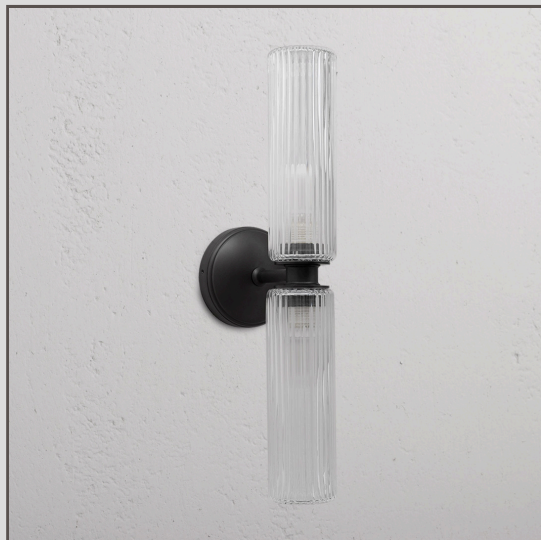

## Claremont Medium Wandlamp Geribbeld Glas - Brons

11685

Het tweedelige design van onze Claremont medium wandlamp biedt zowel een lichtstraal naar beneden als naar boven aan vanwege de tweedelige geribbelde lampenkappen. Zoals de versie met de kleinere enkele lampenkap, ziet het gestroomlijnde silhouet er geweldig uit in zowel klassieke als moderne woningen.

Gebruik aan beide kanten van badkamerspiegels of om externe deuren en muren te verlichten.

Brons is onze stoerste afwerking, hij glanst niet en is niet fel, dus hij heeft ook een subtiele kant. Het is een diepbruine matte kleur die in sommige lichtomstandigheden bijna zwart oogt.

- Handgeblazen glazen kap. Zie voor meer informatie onze FAQ's hieronder.
- Massief messing basis
- Geschikt voor een standaard G9-lamp
- Geschikt voor buitengebruik
- Ontworpen en geproduceerd in het V.K
- Combineer met onze Bronzen spotlights, schakelaars en stopcontacten
- Afmetingen: H404mm x B98mm; montagerozet dia.98mm.
- Volledig dimbaar met een geschikte G9 lamp
- IP44-classificatie - geschikt voor gebruik buitenshuis en in zone 2 van badkamers
- Gebruik met 18 mm energiebesparende G9-lampen, niet inbegrepen
- Geen LED driver nodig
- Wordt geleverd met WAGO-connectoren voor snel en eenvoudig aansluiten en testen