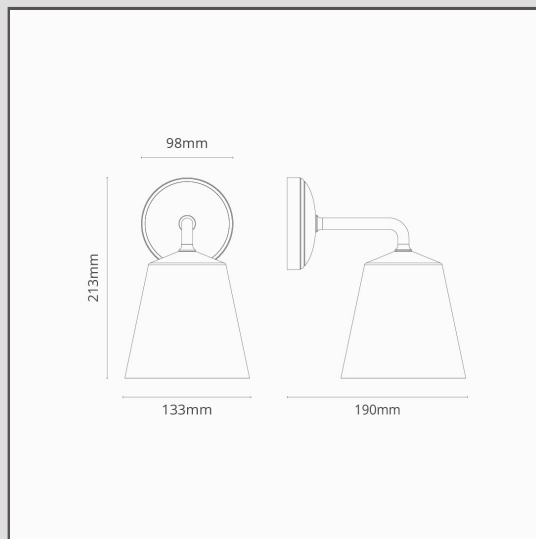

Richmond Medium Wandlamp Fijn Porselein - Gepolijst Nikkel

11007

Onze Richmond wandlamp is een aanwinst voor elke tuin. Het is ook ideaal aan weerszijden van een badkamerspiegel of als downlight naast het bed.

Deze versie is groter, maar nog steeds perfect geproportioneerd. Het heeft een grotere aanwezigheid wanneer het alleen wordt gebruikt met hoge plafonds of grotere kamers.

De fijne porseleinen kap zorgt voor een warme, sfeervolle gloed zonder verblinding.

Gepolijst Nikkel is ons antwoord op chroom. De afwerking is een tikje warmer, wat volgens ons veelzijdiger is, zodat je het kunt gebruiken met zowel warme als koele kleurenpaletten.

- Gemaakt van massief messing
- Met standaard G9 lamp fitting
- Geschikt voor buitengebruik
- Ontworpen en ontwikkelt in het V.K
- Combineer met een van onze Gepolijste Nikkel spots, schakelaars en stopcontacten
- Afmetingen: H213mm x B133mm; montagerozet dia.98mm.
- Volledig dimbaar met een geschikte G9 lamp
- IP44-classificatie - geschikt voor gebruik buitenshuis en in zone 2 van badkamers
- Gebruik met 18 mm energiebesparende G9-lampen| niet inbegrepen
- Geen driver nodig
- Wordt geleverd met WAGO-connectoren voor snel en eenvoudig aansluiten en testen