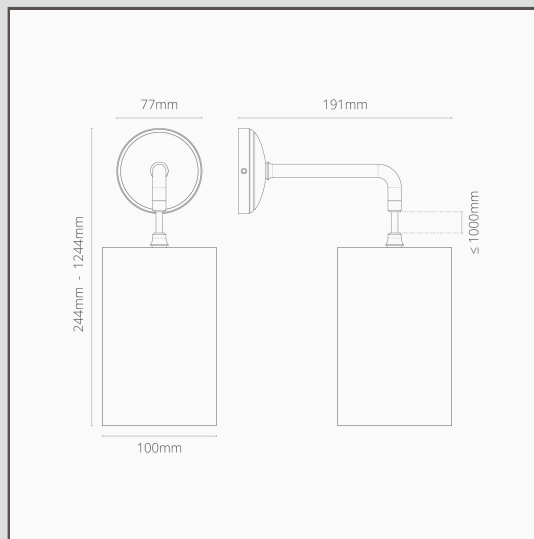

Primrose Applique da Parete a Sospensione Piccola Grigio Basalto - Nichel Lucido

19114

La Applique da parete Primrose ha un design tradizionale con una lampada in stile moderno. Starà benissimo da sola oppure con una lampada su ciascun lato del letto, del comò o dello specchio del bagno.

- Base in ottone massiccio
- 1,2m di cavo intrecciato
- Completamente dimmerabile con una lampadina G9 standard
- Abbinabile con qualsiasi dei nostri faretti, interruttori e prese in Nichel Lucido
- Dimensioni: L244mm x Dia. 100mm; rosetta di montaggio diam. 77mm.
- Completamente dimmerabile con una lampadina G9 adatta
- Classificato IP20 - adatto per la zona 2 dei bagni. Non adatto per uso esterno
- Utilizzare con lampadine G9 a risparmio energetico da 18mm, non incluse
- Nessun driver richiesto
- Viene fornito con connettori WAGO per un cablaggio e un test facili e veloci