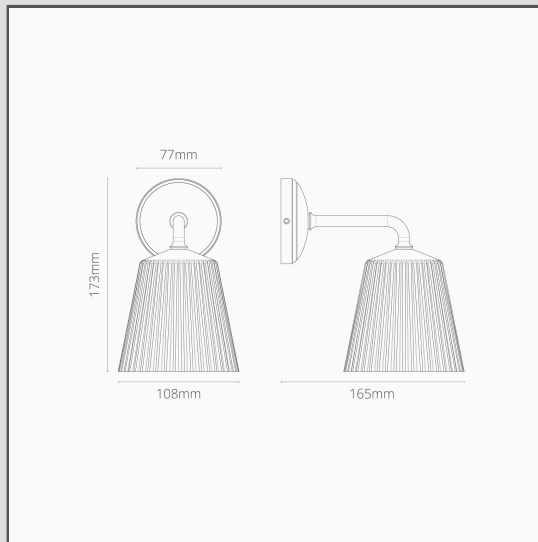

## Richmond Applique da Parete Piccola Vetro Scanalato - Bronzo

15404

La nostra Applique da parete Richmond è un'ottima aggiunta a qualsiasi giardino. È anche ideale per entrambi i lati di uno specchio da bagno o come luce da lettura.

- Paralume in vetro soffiato a mano
- Base in ottone massiccio
- Adatto per una lampadina G9 standard
- Adatto per uso esterno
- Abbinabile con qualsiasi dei nostri faretti, interruttori e prese in Bronzo
- Dimensioni: L173mm x Dia. 106mm; montaggio rosone dia.77mm.
- Completamente dimmerabile con una lampadina G9 adatta
- Classificato IP44 - adatto per uso esterno e nella zona 2 dei bagni
- Utilizzare con lampadine G9 a risparmio energetico da 18mm, non incluse
- Nessun driver richiesto
- Viene fornito con connettori WAGO per un cablaggio e un test facili e veloci